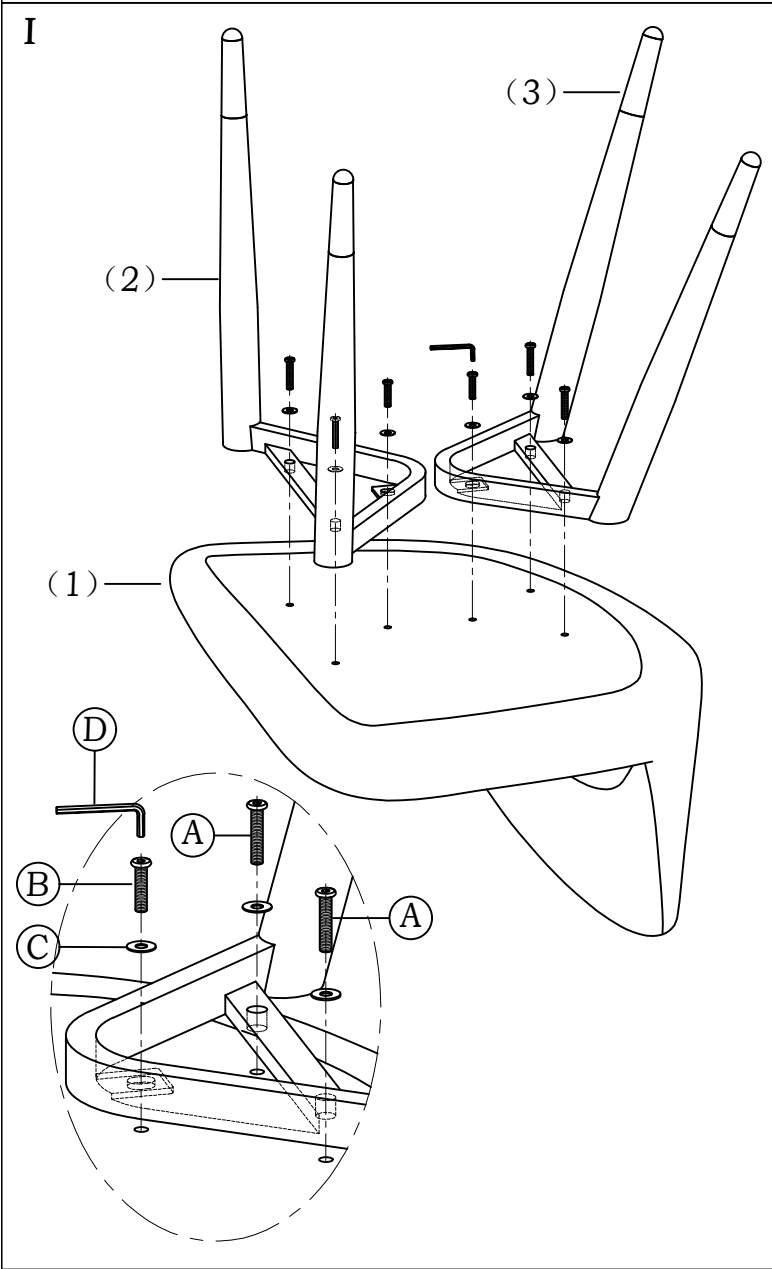

ITEM NAME / NOM D'ITEM: MENLO DINING CHAIR

ITEM # / NO.ITEM: 109873/109874/109875

PARTS LIST / LISTE DES PIÈCES

(1)	(2)	(3)	(4)
			A. M6 x 28MM  x4 B. M6 x 22MM  x2 C. Ø6MM  x6 D. 4MM  x1
x1	(front) x1	(back) x1	

ASSEMBLY INSTRUCTIONS / INSTRUCTIONS D'ASSEMBLAGE

For missing parts or damaged parts, please call /
 Pour pièce manquante ou endommagée, veuillez appeler:

USA, Canada and Mexico : (866)798-6663

AI-V1-231108