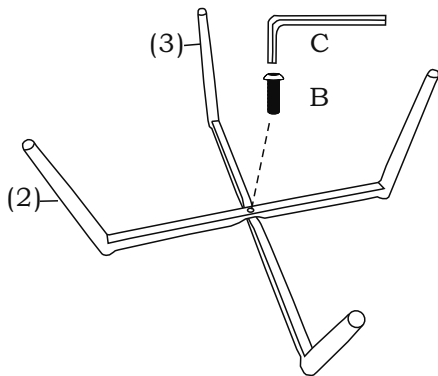

ZUO[®]

ITEM NAME/NOM D'ITEM: HORBAT DINING CHAIR

ITEM#/NO.ITEM: 109945/110061/110064

PARTS LIST/LISTE DES PIÈCES

(1)	(2)	(3)	(4)
 X1	 X1	 X1	A  M6x50mm X4 B  M6X30mm X1 C  M6 X1

ASSEMBLY INSTRUCTIONS/ INSTRUCTIONS D'ASSEMBLAGE

I

III

Please use the attached adjustable footglides to level the chair on uneven surface.

For missing parts or damaged parts, please call/

Pour pièce manquante ou endommagée, veuillez appeler:

USA, Canada and Mexico: (866)-798-6663