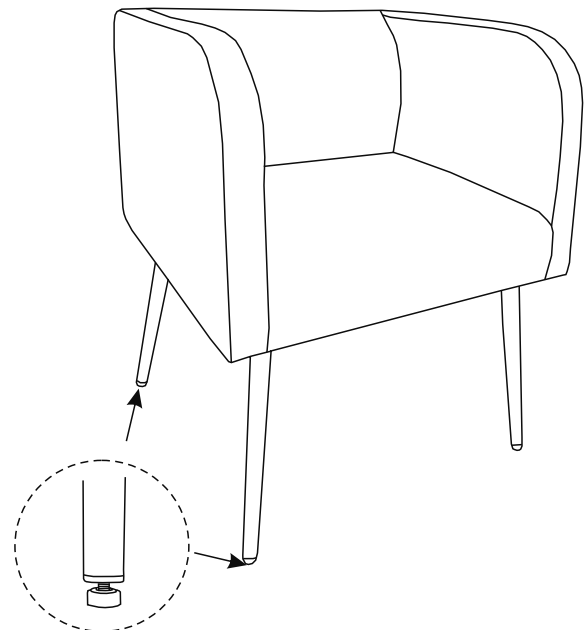

ZUO[®]

ITEM NAME/NOM D'ITEM: HORBAT DINING CHAIR

ITEM#/NO.ITEM: 109945/110061/110064

PARTS LIST/LISTE DES PIÈCES

(1)	(2)	(3)	(4)
 X1	 X1	 X1	A  M6x50mm X4 B  M6X30mm X1 C  M6 X1

ASSEMBLY INSTRUCTIONS/ INSTRUCTIONS D'ASSEMBLAGE

I

III

Please use the attached adjustable footglides to level the chair on uneven surface.

For missing parts or damaged parts, please call/

Pour pièce manquante ou endommagée, veuillez appeler:

USA, Canada and Mexico: (866)-798-6663