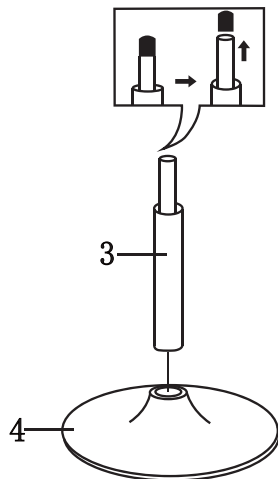

ITEM NAME / NOM D'ITEM: TARLEY BARSTOOL

ITEM #/NO. ITEM: 109045/109046

PART LIST / LISTE DES PIÈCES

(1)	(2)	(3)	(4)	(5)
 x1	 x1	 x1	 x1	A. M6x18mm x4 B. Ø 6mm x4 C. M6 x1

ASSEMBLY INSTRUCTIONS / INSTRUCTIONS D'ASSEMBLAGE

I.

II.