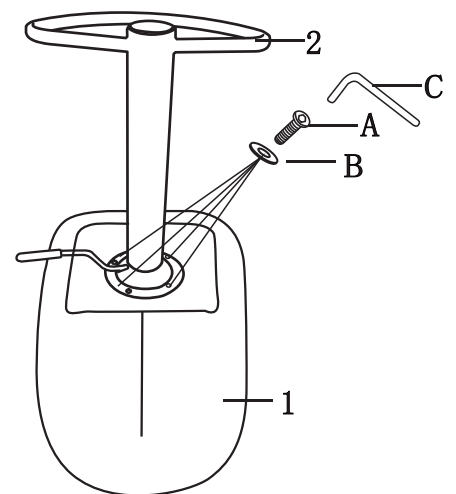

ITEM NAME / NOM D'ITEM: TARLEY BARSTOOL

ITEM #/NO. ITEM: 109045/109046

PART LIST / LISTE DES PIÈCES

(1)	(2)	(3)	(4)	(5)
 x1	 x1	 x1	 x1	<p>A.  M6x18mm x4</p> <p>B.  Ø 6mm x4</p> <p>C.  M6 x1</p>

ASSEMBLY INSTRUCTIONS / INSTRUCTIONS D'ASSEMBLAGE

I.

II.

III.

IV.

For missing parts or damaged parts, please call /
Pour pièce manquante ou endommagée, veuillez appeler:

USA, Canada and Mexico: (866) 798-6663