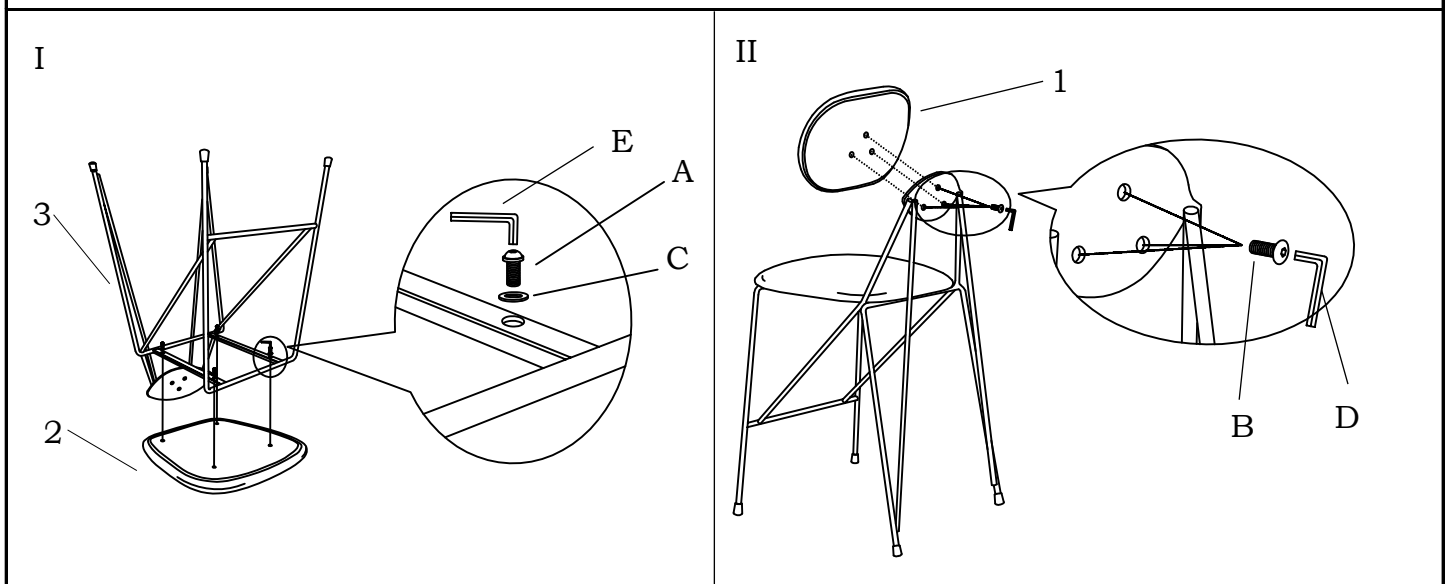

ZUO®

ITEM NAME/NOM D'ITEM: GEORGES COUNTER STOOL
ITEM #/NO. ITEM: 109662

PARTS LIST/LISTE DES PIÈCES

(1)	(2)	(3)	(4)
			<p>A  x4 (M6x25mm) B  x3 (M6x16mm) C  x4 (M6x16mm) D  x1 (M4) E  x1 (M5)</p>

ASSEMBLY INSTRUCTIONS/INSTRUCTIONS D'ASSEMBLAGE