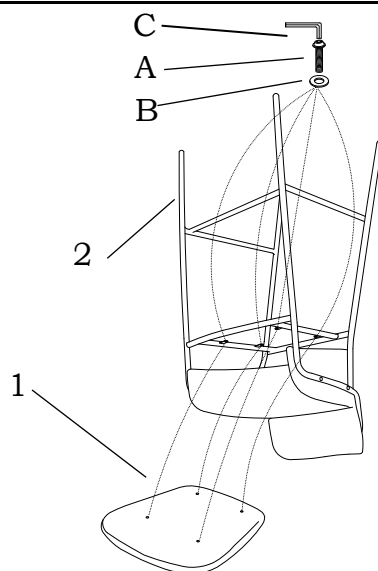

ITEM NAME/NOM D'ITEM: MARCEL COUNTER STOOL
ITEM #/NO. ITEM: 109665/109666

PARTS LIST/LISTE DES PIÈCES

(1)	(2)	(3)
		A x4 (M6x25mm) B x4 (M6x16mm) C x1 (M5)

ASSEMBLY INSTRUCTIONS/INSTRUCTIONS D'ASSEMBLAGE

I

II