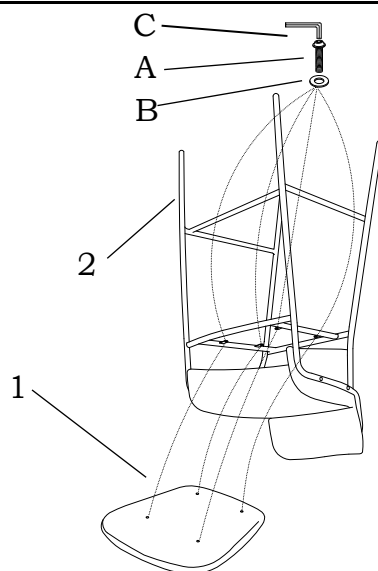

ITEM NAME/NOM D'ITEM: MARCEL BARSTOOL
ITEM #/NO. ITEM: 109667/109668

PARTS LIST/LISTE DES PIÈCES

(1)	(2)	(3)
		A x4 (M6x25mm) B x4 (M6x16mm) C x1 (M5)

ASSEMBLY INSTRUCTIONS/INSTRUCTIONS D'ASSEMBLAGE

I

II