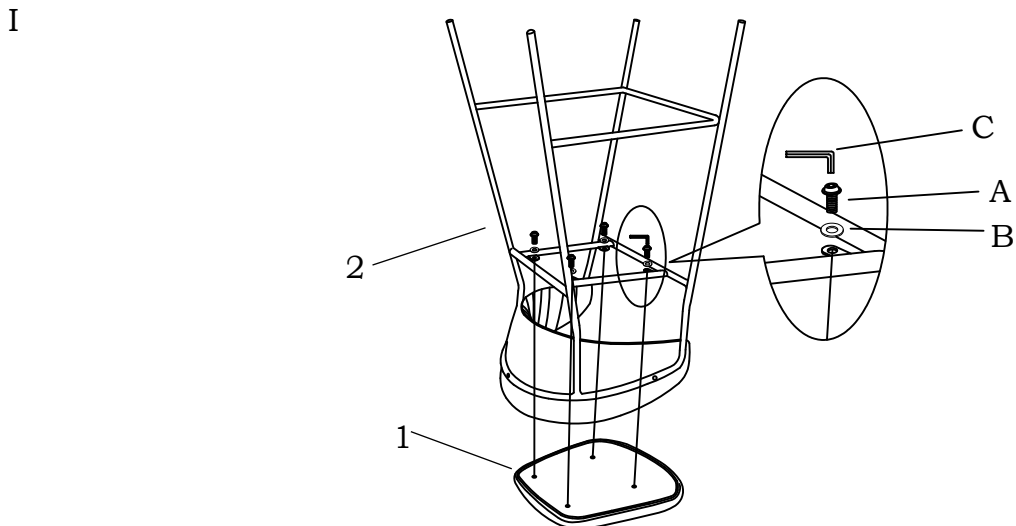

ITEM NAME/NOM D'ITEM: JOSEPHINE COUNTER STOOL
ITEM #/NO. ITEM: 109671/109672

PARTS LIST/LISTE DES PIÈCES

(1)	(2)	(3)
		<p>A  x4 (M6x25mm)</p> <p>B  x4 (M6x16mm)</p> <p>C  x1 (M5)</p>

ASSEMBLY INSTRUCTIONS/INSTRUCTIONS D'ASSEMBLAGE