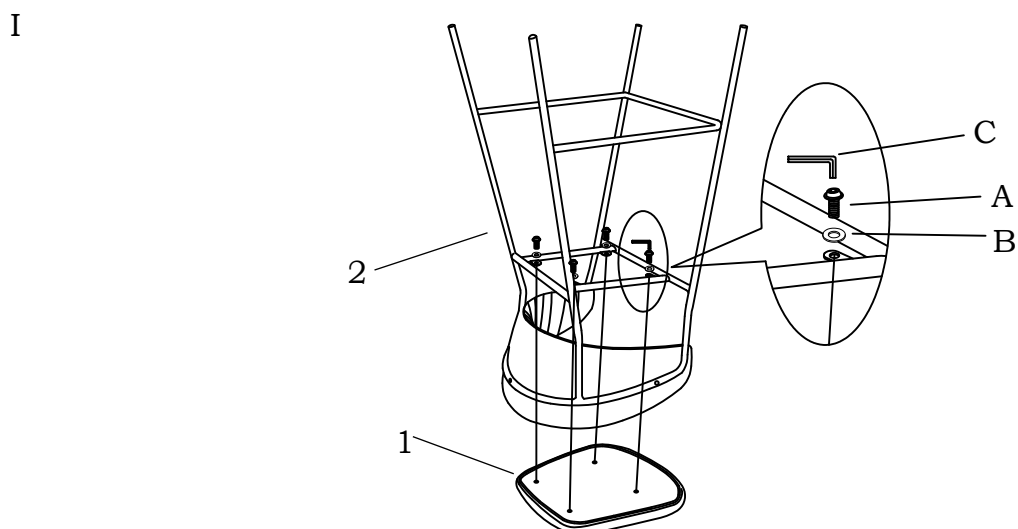

ITEM NAME/NOM D'ITEM: JOSEPHINE BARSTOOL

ITEM #/NO. ITEM: 109673/109674

PARTS LIST/LISTE DES PIÈCES

(1)	(2)	(3)
		<p>A  x4 (M6x25mm)</p> <p>B  x4 (M6x16mm)</p> <p>C  x1 (M5)</p>

ASSEMBLY INSTRUCTIONS/INSTRUCTIONS D'ASSEMBLAGE