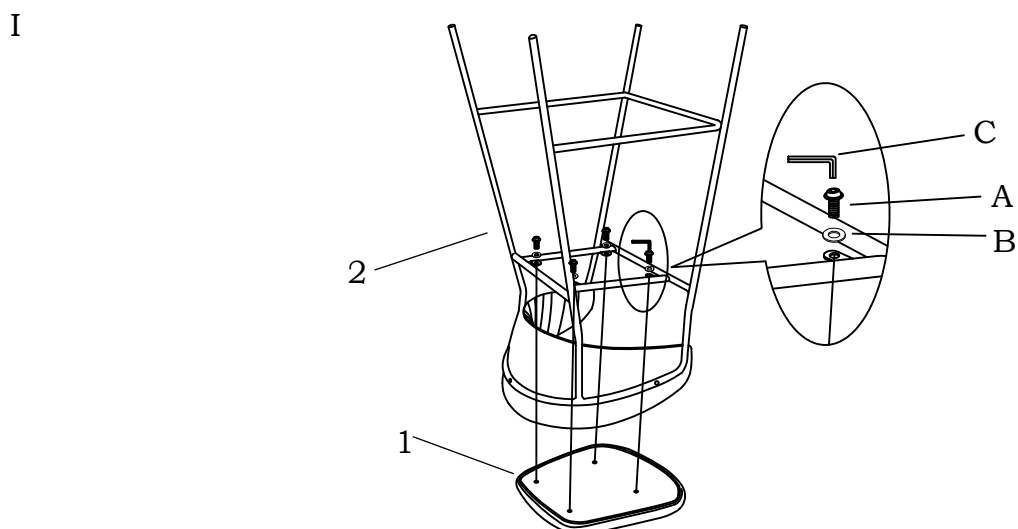

ITEM NAME/NOM D'ITEM: JOSEPHINE BARSTOOL
ITEM #/NO. ITEM: 109673/109674

PARTS LIST/LISTE DES PIÈCES

(1)	(2)	(3)
		<p>A  x4 (M6x25mm)</p> <p>B  x4 (M6x16mm)</p> <p>C  x1 (M5)</p>

ASSEMBLY INSTRUCTIONS/INSTRUCTIONS D'ASSEMBLAGE