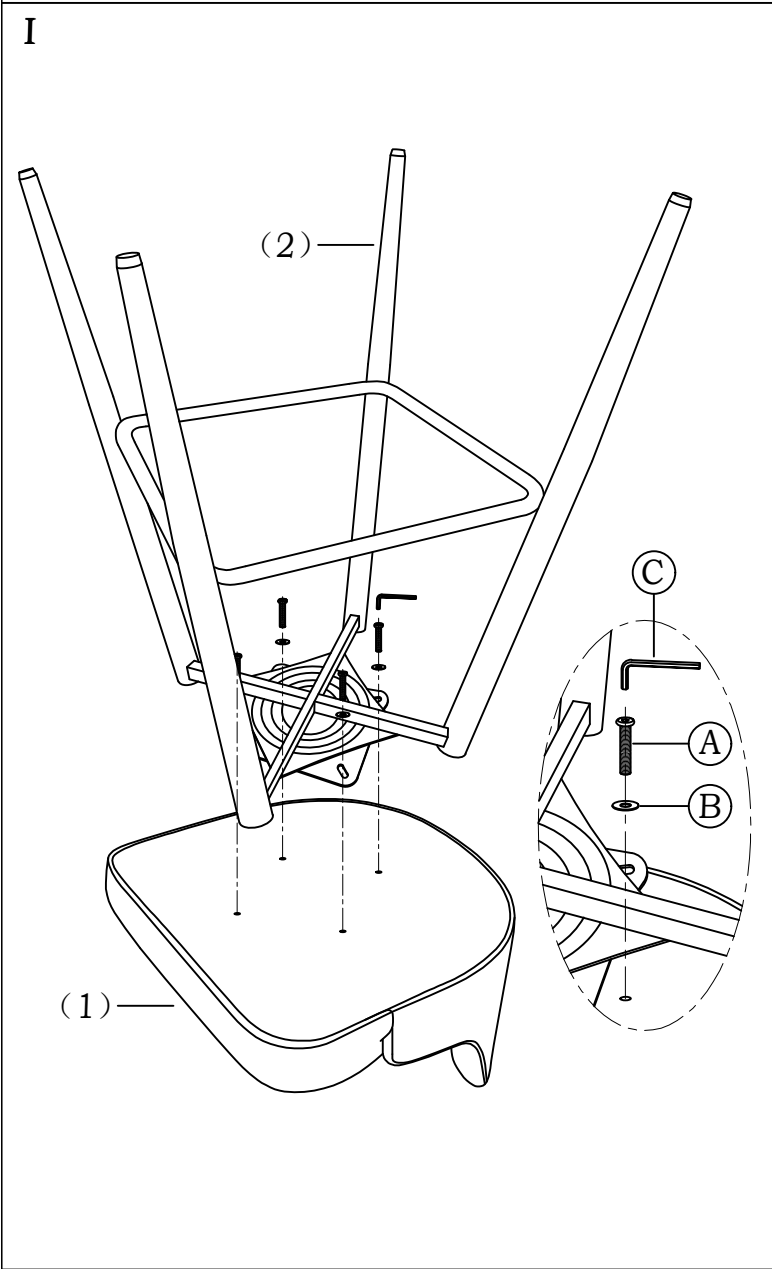

ITEM NAME / NOM D'ITEM: KEPPEL COUNTER STOOL

ITEM # / NO.ITEM: 109972/109973

PARTS LIST / LISTE DES PIÈCES

(1)	(2)	(3)
×1	×1	A. M6 x 20MM x4 B. Ø8MM x4 C. 4MM x1

ASSEMBLY INSTRUCTIONS / INSTRUCTIONS D'ASSEMBLAGE

For missing parts or damaged parts, please call /
Pour pièce manquante ou endommagée, veuillez appeler:

USA, Canada and Mexico : (866)798-6663

AI-V1-230907