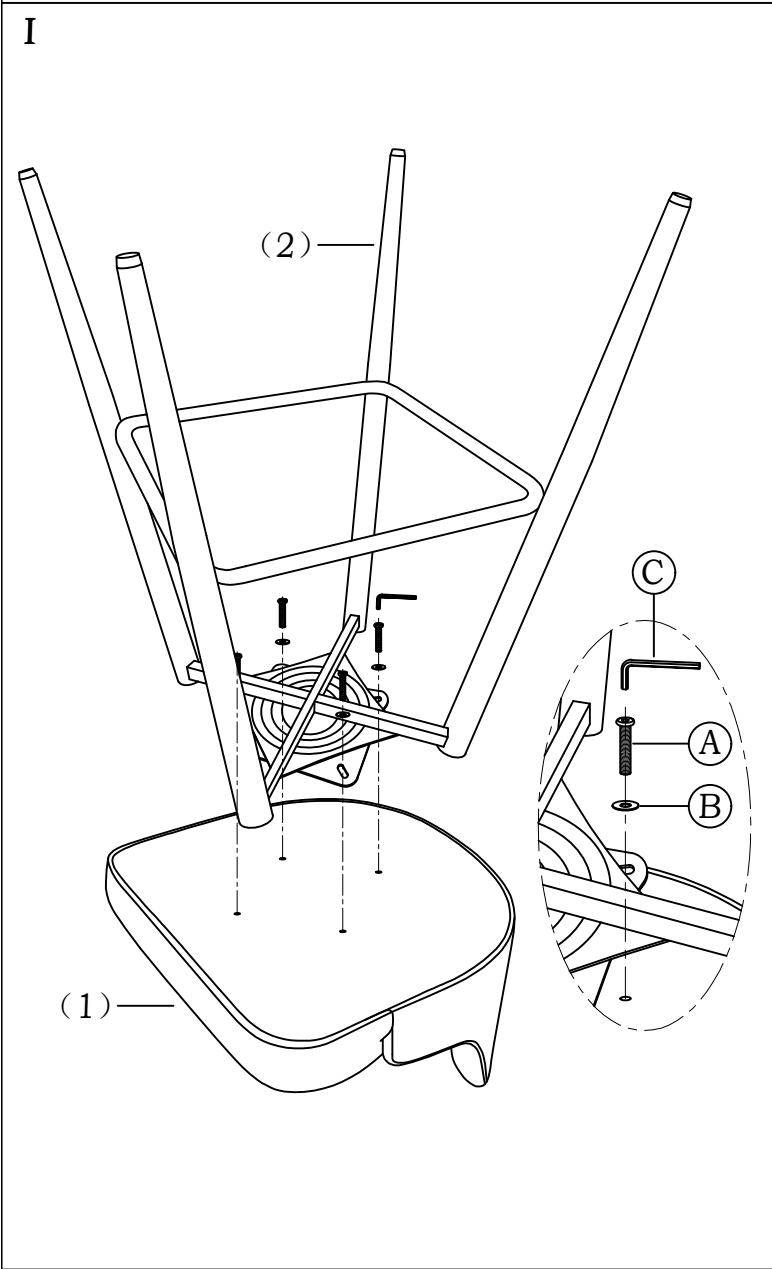

ITEM NAME / NOM D'ITEM: KEPPEL BARSTOOL

ITEM # / NO.ITEM: 109974/109975

PARTS LIST / LISTE DES PIÈCES

(1)	(2)	(3)									
 <p style="text-align: right;">×1</p>	 <p style="text-align: right;">×1</p>	<table border="0"> <tr> <td data-bbox="933 448 1220 481">A. M6 x 20MM</td> <td data-bbox="1292 448 1428 492"></td> <td data-bbox="1500 448 1548 481">x4</td> </tr> <tr> <td data-bbox="933 526 1125 560">B. Ø8MM</td> <td data-bbox="1292 526 1364 571"></td> <td data-bbox="1500 526 1548 560">x4</td> </tr> <tr> <td data-bbox="933 604 1093 638">C. 4MM</td> <td data-bbox="1276 604 1396 649"></td> <td data-bbox="1500 604 1548 638">x1</td> </tr> </table>	A. M6 x 20MM		x4	B. Ø8MM		x4	C. 4MM		x1
A. M6 x 20MM		x4									
B. Ø8MM		x4									
C. 4MM		x1									

ASSEMBLY INSTRUCTIONS / INSTRUCTIONS D'ASSEMBLAGE

For missing parts or damaged parts, please call /
 Pour pièce manquante ou endommagée, veuillez appeler:

USA, Canada and Mexico : (866)798-6663

AI-V1-230907