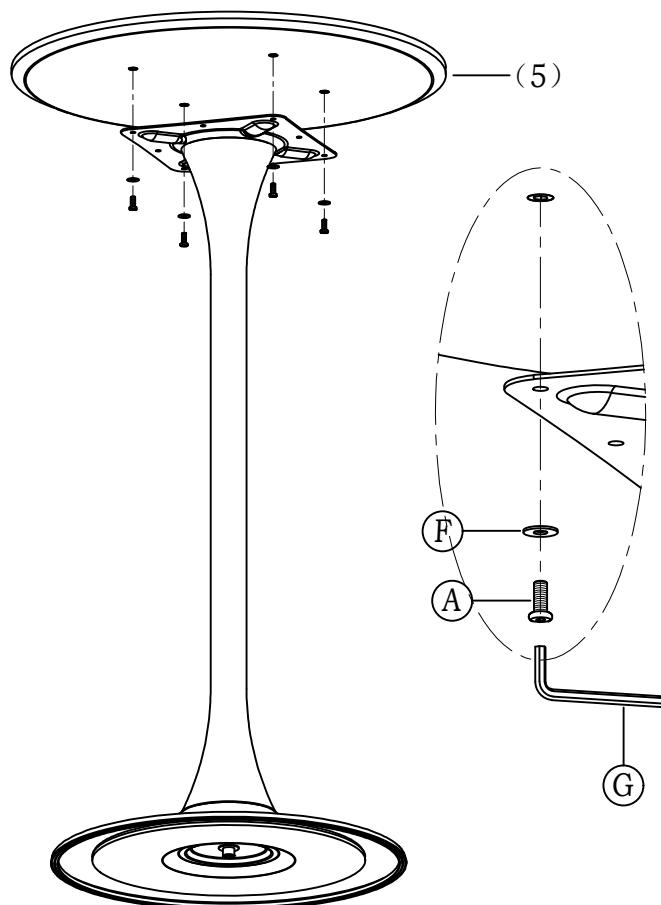

ITEM NAME / NOM D'ITEM: AURAY BAR TABLE

ITEM # / NO.ITEM: 109828/109829/109830

PARTS LIST / LISTE DES PIÈCES

(1)	(2)	(3)	(4)	(5)
				
x1	x1	x1	x1	x1

(6)

A. M6 x 16MM		x4	F. Ø8MM		x4
B. M8 x 40MM		x6	G. 4MM		x1
C. M12 x 86MM		x1	H. 5MM		x1
D. Ø10MM		x6	I. 10MM		x1
E. Ø12MM		x1			

ASSEMBLY INSTRUCTIONS / INSTRUCTIONS D'ASSEMBLAGE

III

Flip over

IV

V

For missing parts or damaged parts, please call /
 Pour pièce manquante ou endommagée, veuillez appeler:

USA, Canada and Mexico : (866)798-6663