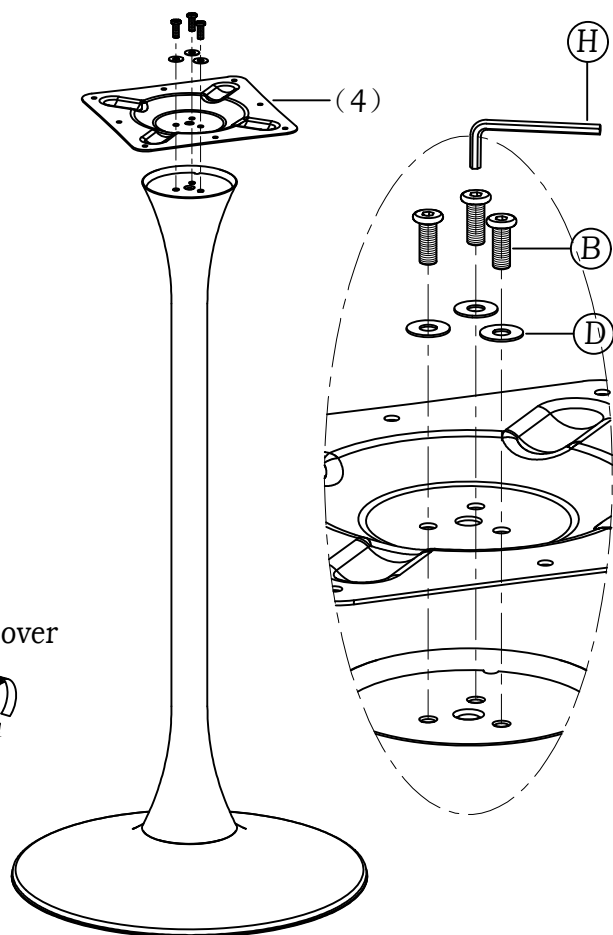

ITEM NAME / NOM D'ITEM: AURAY BAR TABLE

ITEM # / NO.ITEM: 109828/109829/109830

PARTS LIST / LISTE DES PIÈCES

(1)	(2)	(3)	(4)	(5)
				
x1	x1	x1	x1	x1

(6)

A. M6 x 16MM		x4	F. Ø8MM		x4
B. M8 x 40MM		x6	G. 4MM		x1
C. M12 x 86MM		x1	H. 5MM		x1
D. Ø10MM		x6	I. 10MM		x1
E. Ø12MM		x1			

ASSEMBLY INSTRUCTIONS / INSTRUCTIONS D'ASSEMBLAGE

III

Flip over

IV

V

For missing parts or damaged parts, please call /
 Pour pièce manquante ou endommagée, veuillez appeler:

USA, Canada and Mexico : (866)798-6663