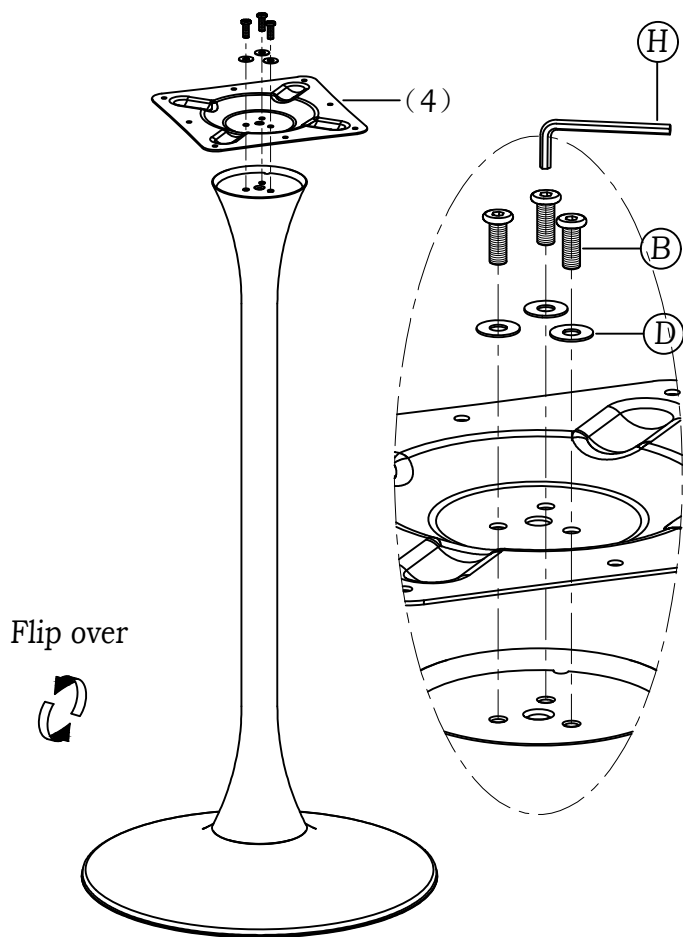

III

IV

V

For missing parts or damaged parts, please call /
Pour pièce manquante ou endommagée, veuillez appeler:

USA, Canada and Mexico : (866)798-6663

AI-V1-230927