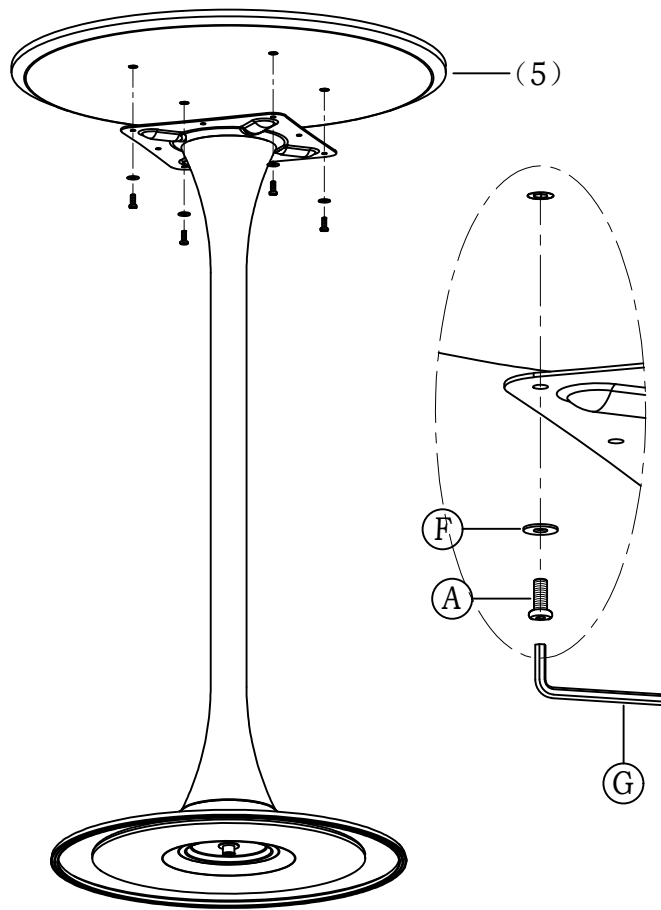

ITEM NAME / NOM D'ITEM: AURAY BAR TABLE

ITEM # / NO.ITEM: 109828/109829/109830

PARTS LIST / LISTE DES PIÈCES

(1)	(2)	(3)	(4)	(5)
				
x1	x1	x1	x1	x1

(6)

A. M6 x 16MM		x4	F. Ø8MM		x4
B. M8 x 40MM		x6	G. 4MM		x1
C. M12 x 86MM		x1	H. 5MM		x1
D. Ø10MM		x6	I. 10MM		x1
E. Ø12MM		x1			

ASSEMBLY INSTRUCTIONS / INSTRUCTIONS D'ASSEMBLAGE

III

IV

V

For missing parts or damaged parts, please call /
 Pour pièce manquante ou endommagée, veuillez appeler:

USA, Canada and Mexico : (866)798-6663

AI-V1-230927