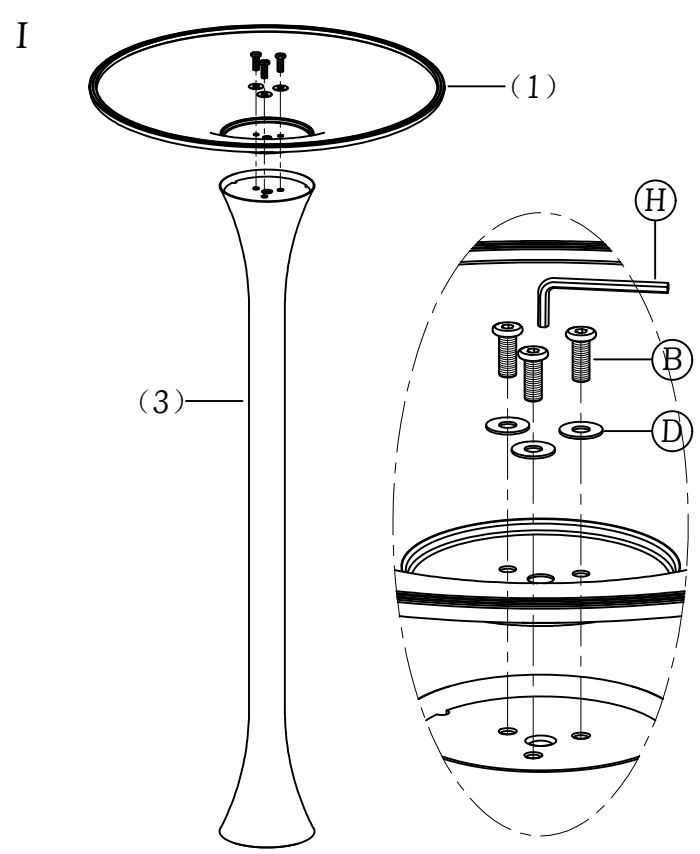

ITEM NAME / NOM D'ITEM: AURAY BAR TABLE

ITEM # / NO.ITEM: 109828/109829/109830

PARTS LIST / LISTE DES PIÈCES

(1)	(2)	(3)	(4)	(5)
				
x1	x1	x1	x1	x1

(6)

A. M6 x 16MM		x4	F. Ø8MM		x4
B. M8 x 40MM		x6	G. 4MM		x1
C. M12 x 86MM		x1	H. 5MM		x1
D. Ø10MM		x6	I. 10MM		x1
E. Ø12MM		x1			

ASSEMBLY INSTRUCTIONS / INSTRUCTIONS D'ASSEMBLAGE

III

IV

V

For missing parts or damaged parts, please call /
 Pour pièce manquante ou endommagée, veuillez appeler:

USA, Canada and Mexico : (866)798-6663

AI-V1-230927