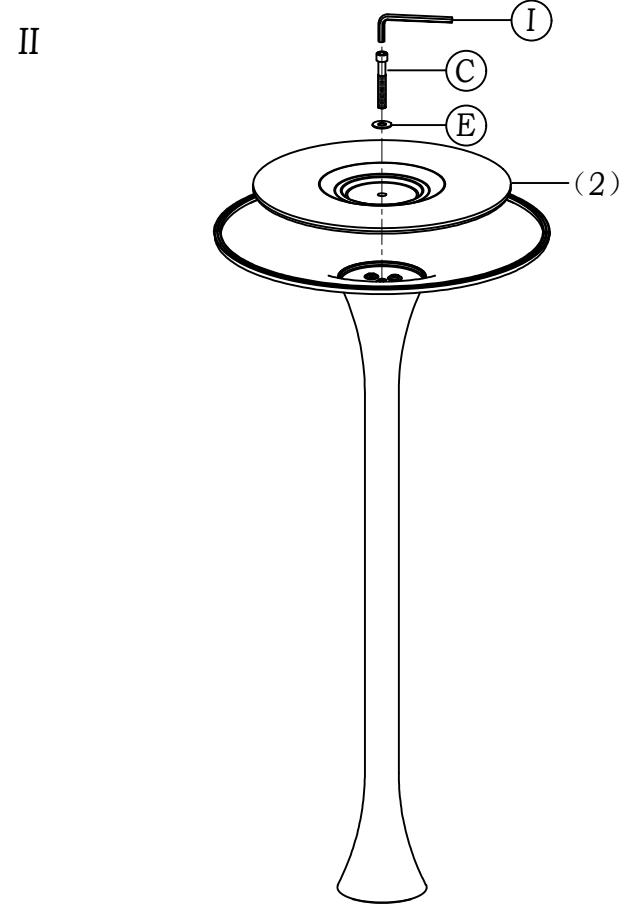

ITEM NAME / NOM D'ITEM: AURAY BAR TABLE

ITEM # / NO.ITEM: 109828/109829/109830

PARTS LIST / LISTE DES PIÈCES

(1)	(2)	(3)	(4)	(5)
				
x1	x1	x1	x1	x1

(6)

A. M6 x 16MM		x4	F. Ø8MM		x4
B. M8 x 40MM		x6	G. 4MM		x1
C. M12 x 86MM		x1	H. 5MM		x1
D. Ø10MM		x6	I. 10MM		x1
E. Ø12MM		x1			

ASSEMBLY INSTRUCTIONS / INSTRUCTIONS D'ASSEMBLAGE

III

IV

V

For missing parts or damaged parts, please call /
 Pour pièce manquante ou endommagée, veuillez appeler:

USA, Canada and Mexico : (866)798-6663

AI-V1-230927