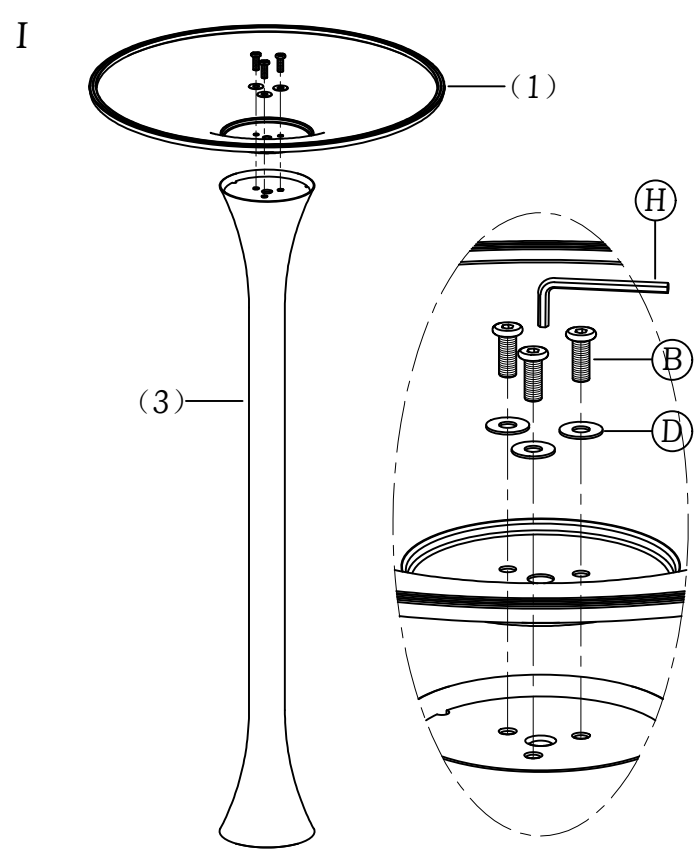

ITEM NAME / NOM D'ITEM: AURAY BAR TABLE

ITEM # / NO.ITEM: 109828/109829/109830

PARTS LIST / LISTE DES PIÈCES

(1)	(2)	(3)	(4)	(5)
				
x1	x1	x1	x1	x1

(6)

A. M6 x 16MM		x4	F. Ø8MM		x4
B. M8 x 40MM		x6	G. 4MM		x1
C. M12 x 86MM		x1	H. 5MM		x1
D. Ø10MM		x6	I. 10MM		x1
E. Ø12MM		x1			

ASSEMBLY INSTRUCTIONS / INSTRUCTIONS D'ASSEMBLAGE

III

Flip over

IV

V

For missing parts or damaged parts, please call /
 Pour pièce manquante ou endommagée, veuillez appeler:

USA, Canada and Mexico : (866)798-6663