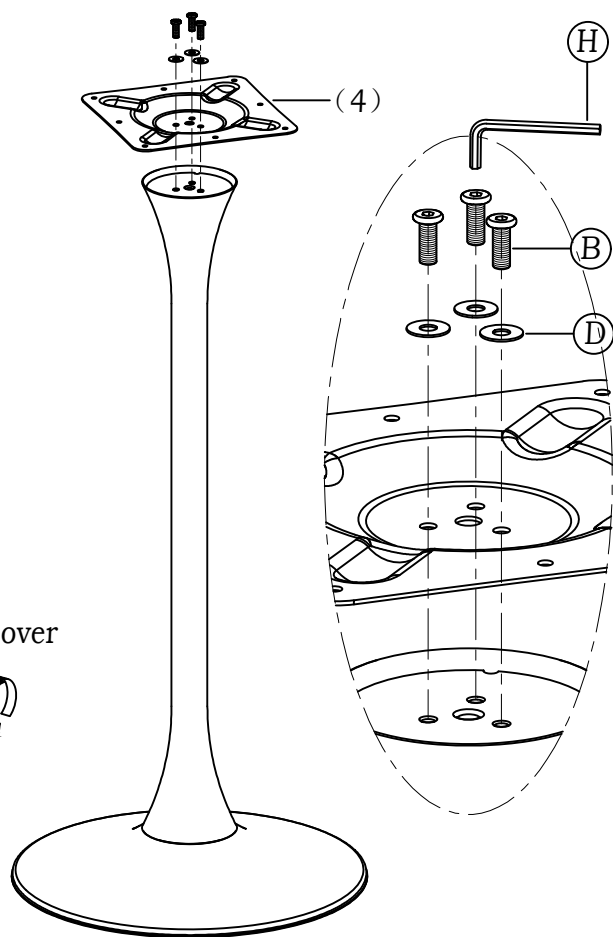

ITEM NAME / NOM D'ITEM: AURAY BAR TABLE

ITEM # / NO.ITEM: 109828/109829/109830

PARTS LIST / LISTE DES PIÈCES

(1)	(2)	(3)	(4)	(5)
				
x1	x1	x1	x1	x1

(6)

A. M6 x 16MM		x4	F. Ø8MM		x4
B. M8 x 40MM		x6	G. 4MM		x1
C. M12 x 86MM		x1	H. 5MM		x1
D. Ø10MM		x6	I. 10MM		x1
E. Ø12MM		x1			

ASSEMBLY INSTRUCTIONS / INSTRUCTIONS D'ASSEMBLAGE

III

Flip over

IV

V

For missing parts or damaged parts, please call /
 Pour pièce manquante ou endommagée, veuillez appeler:

USA, Canada and Mexico : (866)798-6663