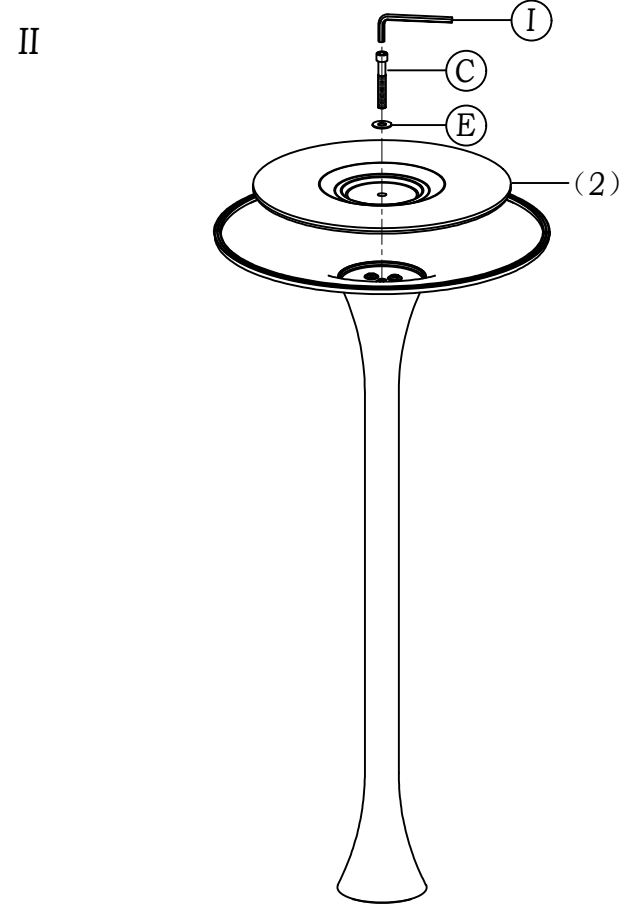

ITEM NAME / NOM D'ITEM: AURAY BAR TABLE

ITEM # / NO.ITEM: 109828/109829/109830

PARTS LIST / LISTE DES PIÈCES

(1)	(2)	(3)	(4)	(5)
				
x1	x1	x1	x1	x1

(6)

A. M6 x 16MM		x4	F. Ø8MM		x4
B. M8 x 40MM		x6	G. 4MM		x1
C. M12 x 86MM		x1	H. 5MM		x1
D. Ø10MM		x6	I. 10MM		x1
E. Ø12MM		x1			

ASSEMBLY INSTRUCTIONS / INSTRUCTIONS D'ASSEMBLAGE

III

Flip over

IV

V

For missing parts or damaged parts, please call /
 Pour pièce manquante ou endommagée, veuillez appeler:

USA, Canada and Mexico : (866)798-6663