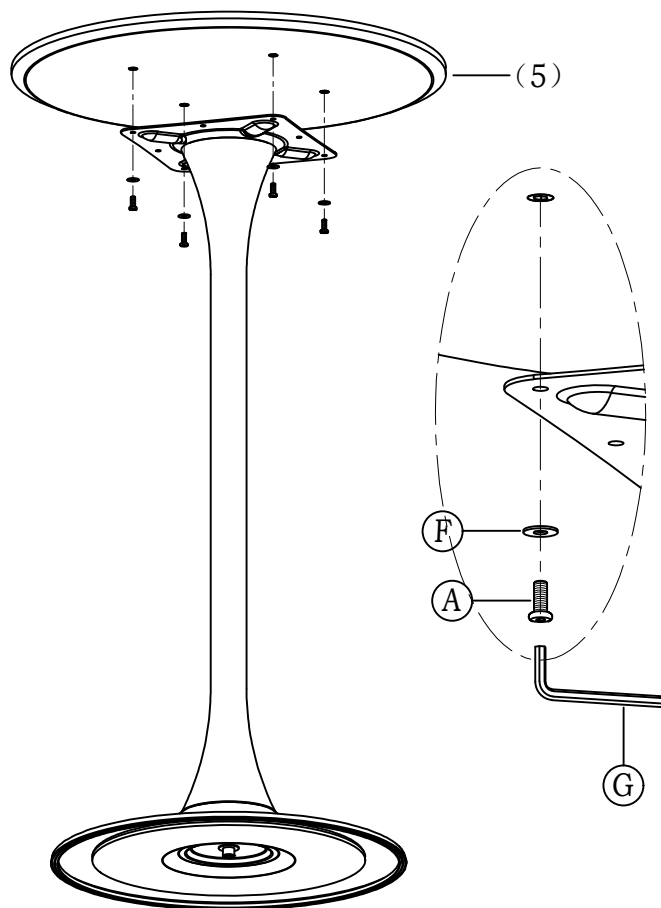

ITEM NAME / NOM D'ITEM: AURAY BAR TABLE

ITEM # / NO.ITEM: 109828/109829/109830

PARTS LIST / LISTE DES PIÈCES

(1)	(2)	(3)	(4)	(5)
				
x1	x1	x1	x1	x1

(6)

A. M6 x 16MM		x4	F. Ø8MM		x4
B. M8 x 40MM		x6	G. 4MM		x1
C. M12 x 86MM		x1	H. 5MM		x1
D. Ø10MM		x6	I. 10MM		x1
E. Ø12MM		x1			

ASSEMBLY INSTRUCTIONS / INSTRUCTIONS D'ASSEMBLAGE

III

Flip over

IV

V

For missing parts or damaged parts, please call /
 Pour pièce manquante ou endommagée, veuillez appeler:

USA, Canada and Mexico : (866)798-6663