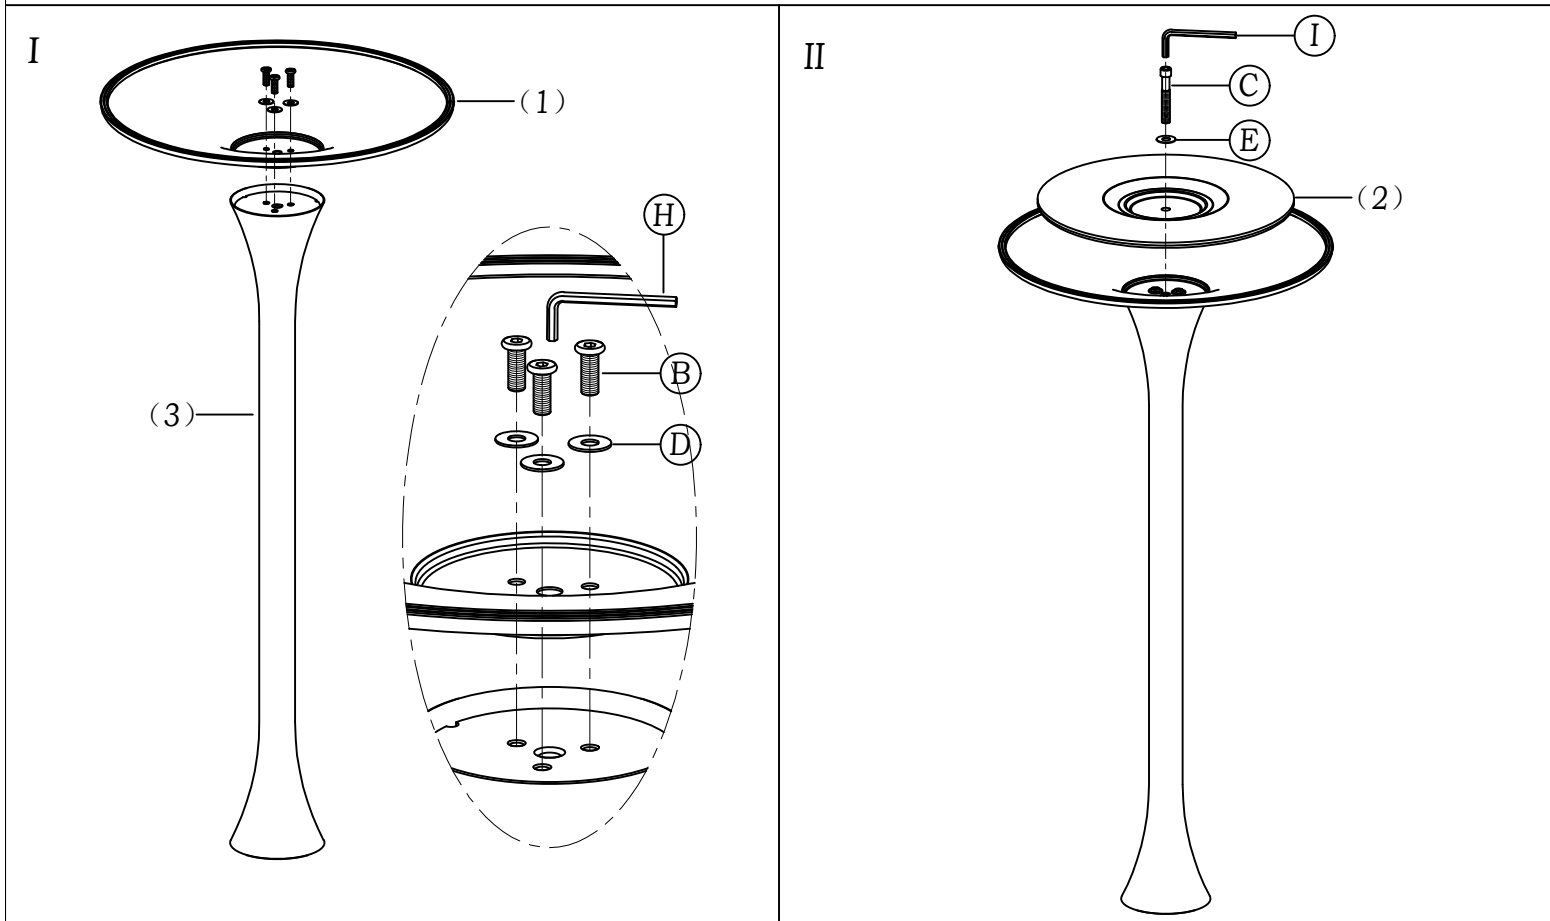

ITEM NAME / NOM D'ITEM: VALLETA BAR TABLE

ITEM # / NO.ITEM: 109831/109832/109833

PARTS LIST / LISTE DES PIÈCES

(1)	(2)	(3)	(4)	(5)
x1	x1	x1	x1	x1

(6)

A. M6 x 16MM		x4	F. Ø8MM		x4
B. M8 x 40MM		x6	G. 4MM		x1
C. M12 x86MM		x1	H. 5MM		x1
D. Ø10MM		x6	I. 10MM		x1
E. Ø12MM		x1			

ASSEMBLY INSTRUCTIONS / INSTRUCTIONS D'ASSEMBLAGE