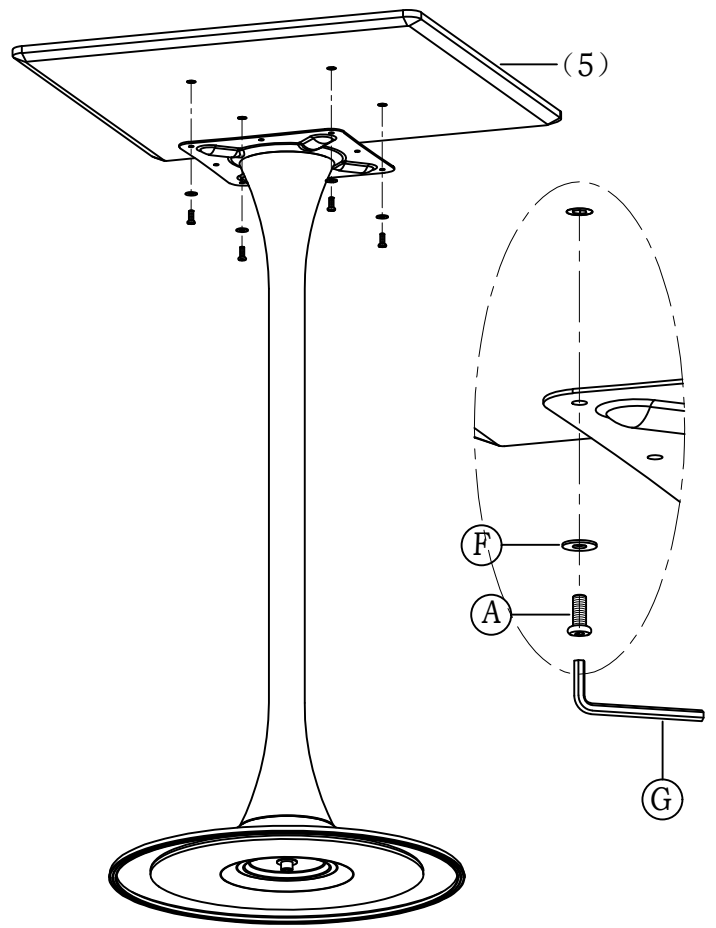

ITEM NAME / NOM D'ITEM: VALLETA BAR TABLE

ITEM # / NO.ITEM: 109831/109832/109833

PARTS LIST / LISTE DES PIÈCES

(1)	(2)	(3)	(4)	(5)
				
x1	x1	x1	x1	x1

(6)

A. M6 x 16MM		x4	F. Ø8MM		x4
B. M8 x 40MM		x6	G. 4MM		x1
C. M12 x86MM		x1	H. 5MM		x1
D. Ø10MM		x6	I. 10MM		x1
E. Ø12MM		x1			

ASSEMBLY INSTRUCTIONS / INSTRUCTIONS D'ASSEMBLAGE

III

IV

V

For missing parts or damaged parts, please call /
 Pour pièce manquante ou endommagée, veuillez appeler:

USA, Canada and Mexico : (866)798-6663

AI-V1-230927