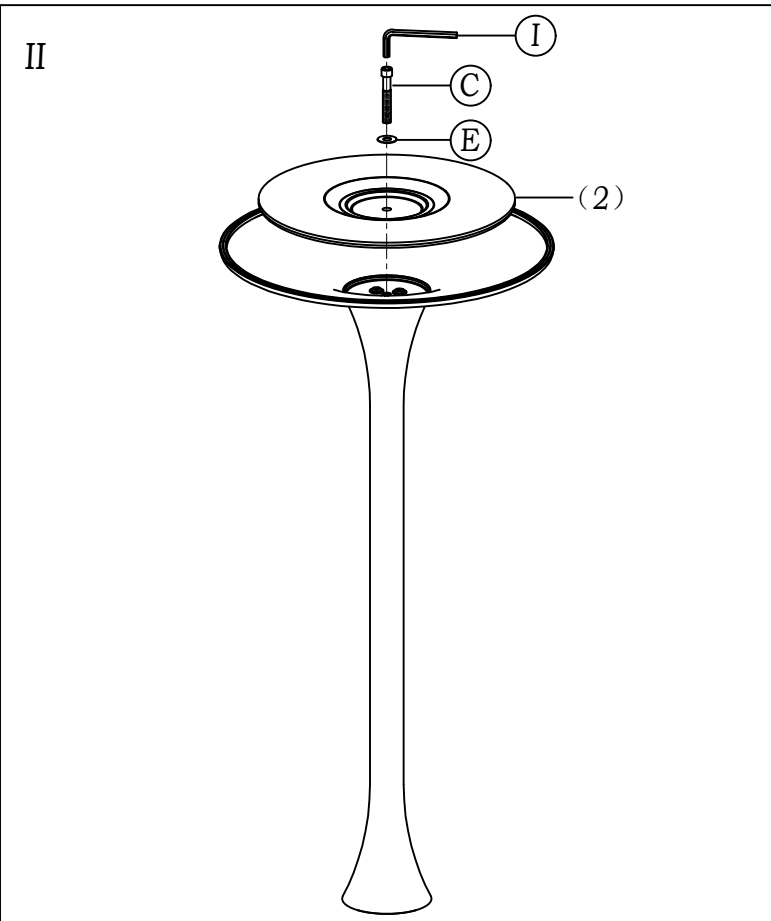

ITEM NAME / NOM D'ITEM: VALLETA BAR TABLE

ITEM # / NO.ITEM: 109831/109832/109833

PARTS LIST / LISTE DES PIÈCES

(1)	(2)	(3)	(4)	(5)
x1	x1	x1	x1	x1

(6)

A. M6 x 16MM		x4	F. Ø8MM		x4
B. M8 x 40MM		x6	G. 4MM		x1
C. M12 x86MM		x1	H. 5MM		x1
D. Ø10MM		x6	I. 10MM		x1
E. Ø12MM		x1			

ASSEMBLY INSTRUCTIONS / INSTRUCTIONS D'ASSEMBLAGE