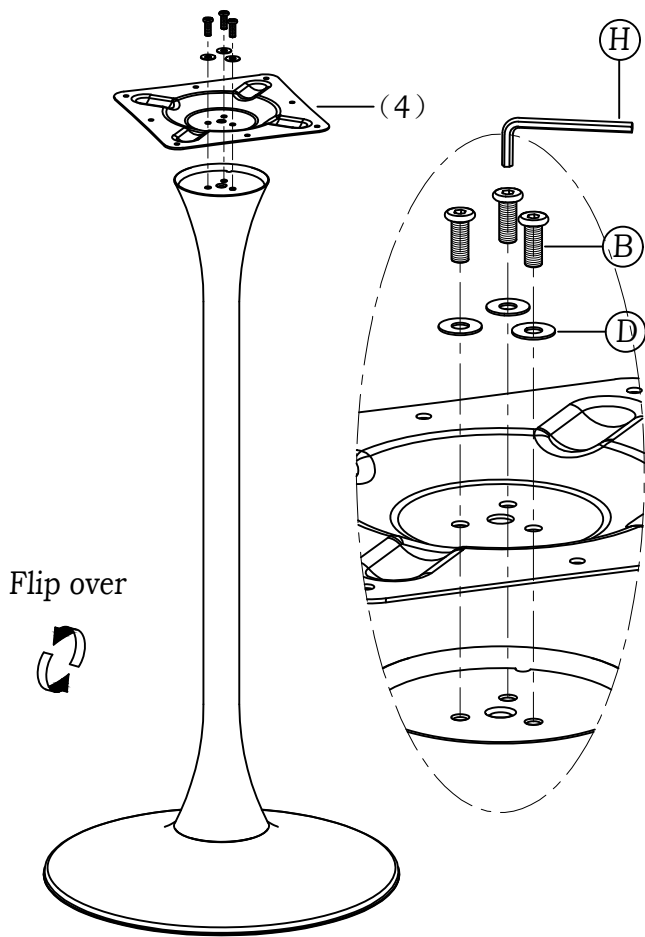

ITEM NAME / NOM D'ITEM: VALLETA BAR TABLE

ITEM # / NO.ITEM: 109831/109832/109833

PARTS LIST / LISTE DES PIÈCES

(1)	(2)	(3)	(4)	(5)
				
x1	x1	x1	x1	x1

(6)

A. M6 x 16MM		x4	F. Ø8MM		x4
B. M8 x 40MM		x6	G. 4MM		x1
C. M12 x86MM		x1	H. 5MM		x1
D. Ø10MM		x6	I. 10MM		x1
E. Ø12MM		x1			

ASSEMBLY INSTRUCTIONS / INSTRUCTIONS D'ASSEMBLAGE

III

IV

V

For missing parts or damaged parts, please call /
 Pour pièce manquante ou endommagée, veuillez appeler:

USA, Canada and Mexico : (866)798-6663

AI-V1-230927