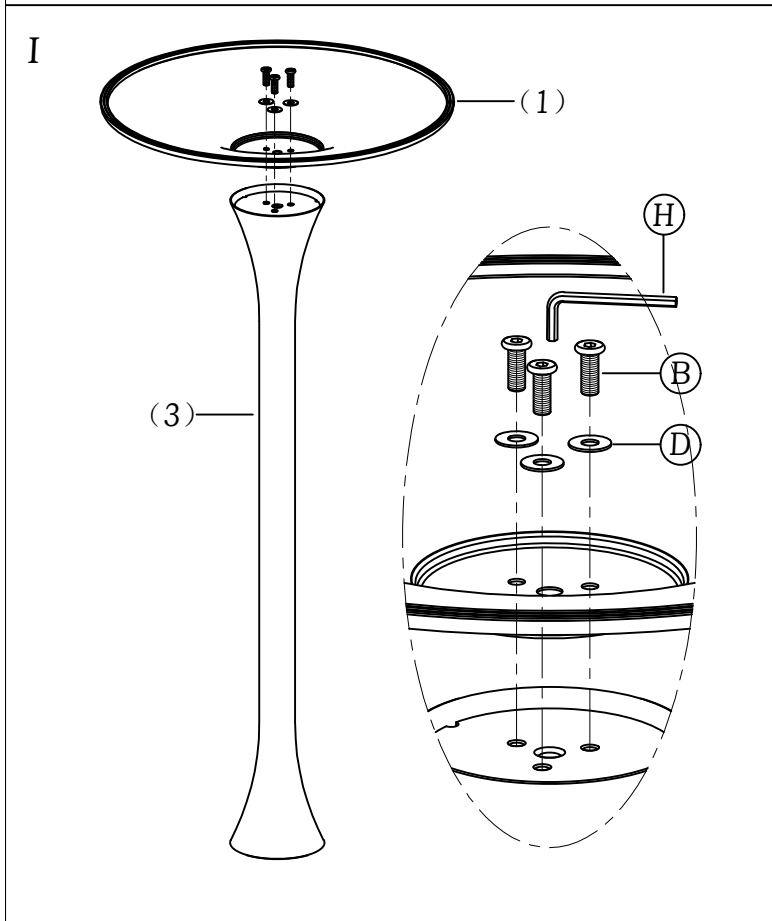

ITEM NAME / NOM D'ITEM: VALLETA BAR TABLE

ITEM # / NO.ITEM: 109831/109832/109833

PARTS LIST / LISTE DES PIÈCES

(1)	(2)	(3)	(4)	(5)
				
x1	x1	x1	x1	x1

(6)

A. M6 x 16MM		x4	F. Ø8MM		x4
B. M8 x 40MM		x6	G. 4MM		x1
C. M12 x86MM		x1	H. 5MM		x1
D. Ø10MM		x6	I. 10MM		x1
E. Ø12MM		x1			

ASSEMBLY INSTRUCTIONS / INSTRUCTIONS D'ASSEMBLAGE

III

IV

V

For missing parts or damaged parts, please call /
 Pour pièce manquante ou endommagée, veuillez appeler:

USA, Canada and Mexico : (866)798-6663

AI-V1-230927