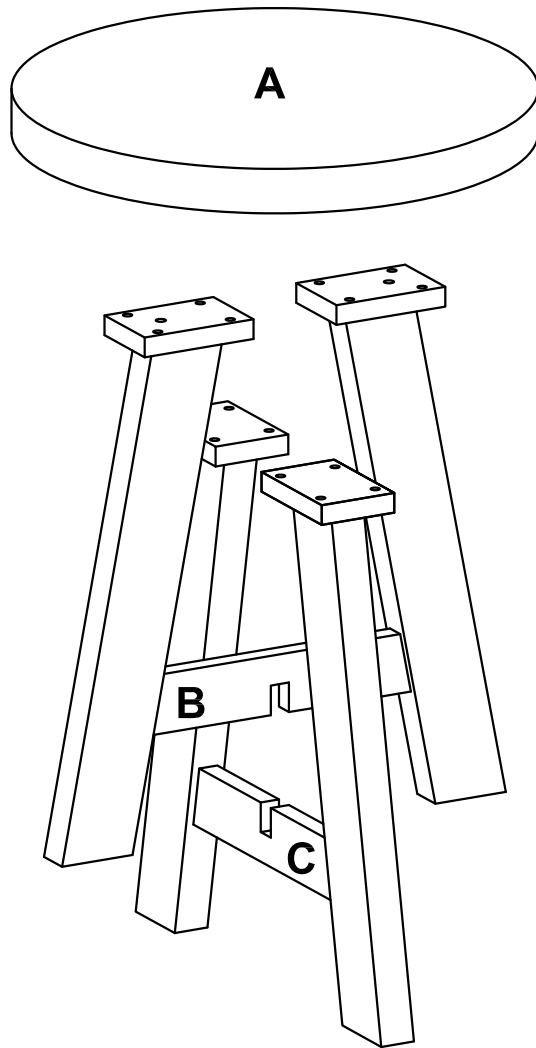

We can help with Assembly Issues, Part Requests, Damages, & All Other Product Related Questions

**MSH-USA**

10 min

Two People Required

Approximate  
space required

12ft

13ft

Do not use power tools

## Replacement parts:

- A - Table Top
- B - Leg Frame
- C - Leg Frame

## Hardware Pack

AA x 02  Ø10x30(mm)	BB x 16  Ø6x30(mm)	CC x 01 	DD x 01  Ø4x45 (mm)
--------------------------------------------------------------------------------------------------------------	-------------------------------------------------------------------------------------------------------------	------------------------------------------------------------------------------------------------	--------------------------------------------------------------------------------------------------------------