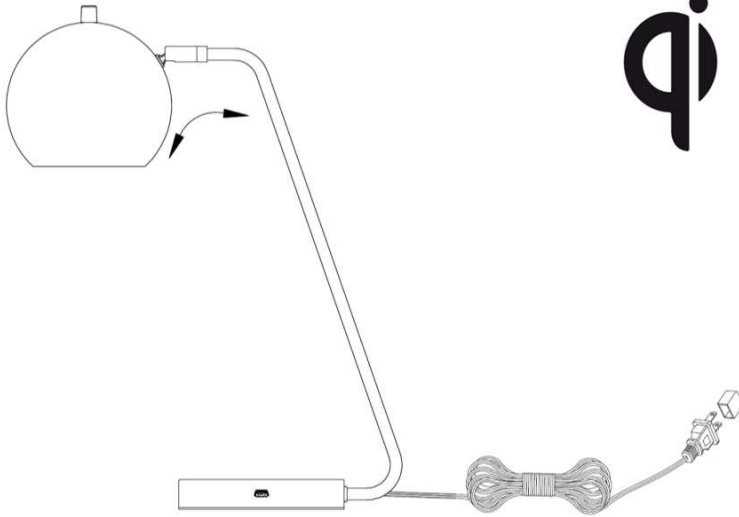

Emerson AdessoCharge Desk Lamp

Model# 5131-21/22

**GENERAL PRODUCT INFORMATION:**

This product is suitable
for dry locations only.

**IMPORTANT SAFETY INSTRUCTIONS:**

This portable lamp has a polarized plug as a feature to reduce the risk of electric shock (one blade is larger than the other). This plug will fit in a polarized outlet only one way. If the plug does not fit fully in the outlet, reverse the plug. If it still does not fit, contact a qualified electrician. Do not use with an extension cord unless the plug can be fully inserted. **DO NOT ALTER THE PLUG.**

BULB TYPE: Use only with one type A Max 60W bulb (bulbs not included).

GET INSPIRED. SHARE YOUR STYLE.

#myadesso

Visit www.adessohome.com for details.

Emerson Lámpara de Escritorio con Cargador Inalámbrico

Esta lámpara portátil tiene un enchufe polarizado (una paleta es más ancha que la otra), función de seguridad que reduce el riesgo de una descarga eléctrica. Este enchufe encajará en un tomacorriente polarizado en un sólo sentido. Si el enchufe no entra completamente en el tomacorriente, invierta el enchufe. Si aún así no encaja, llame a un electricista calificado. Nunca use un cable de extensión a menos que el enchufe pueda insertarse por completo. **NO MODIFICAR EL ENCHUFE.**

TIPO DE BOMBILLA: Use sólo con una bombilla tipo A de 60 Vatios máximo (bombilla