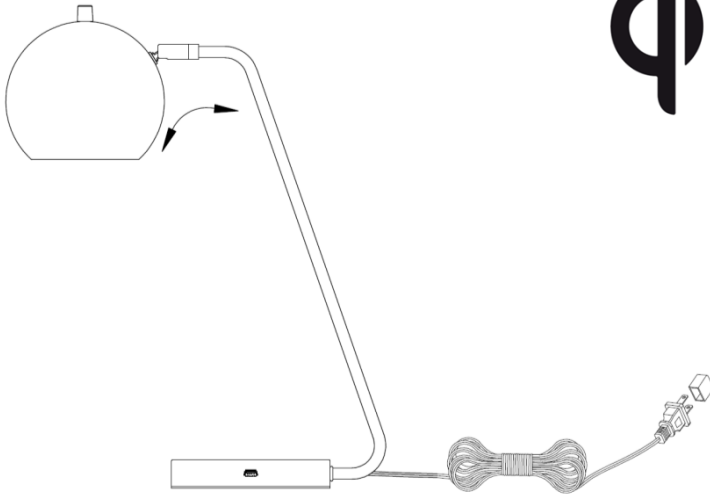

Emerson AdessoCharge Desk Lamp

Model# 5131-21/22

**GENERAL PRODUCT INFORMATION:**

This product is suitable
for dry locations only.

**IMPORTANT SAFETY INSTRUCTIONS:**

This portable lamp has a polarized plug as a feature to reduce the risk of electric shock (one blade is larger than the other). This plug will fit in a polarized outlet only one way. If the plug does not fit fully in the outlet, reverse the plug. If it still does not fit, contact a qualified electrician. Do not use with an extension cord unless the plug can be fully inserted. **DO NOT ALTER THE PLUG.**

BULB TYPE: Use only with one type A Max 60W bulb (bulbs not included).

GET INSPIRED. SHARE YOUR STYLE.

#myadesso

Visit www.adessohome.com for details.

Emerson Lámpara de Escritorio con Cargador Inalámbrico

Modelo# 5131-21/22

GET INSPIRED. SHARE YOUR STYLE.

#myadesso

Visit www.adessohome.com for details.

INFORMACION GENERAL DEL PRODUCTO:

Este producto es adecuado sólo para lugares secos.

INSTRUCCIONES IMPORTANTES DE SEGURIDAD:

Esta lámpara portátil tiene un enchufe polarizado (una paleta es más ancha que la otra), función de seguridad que reduce el riesgo de una descarga eléctrica. Este enchufe encajará en un tomacorriente polarizado en un sólo sentido. Si el enchufe no entra completamente en el tomacorriente, invierta el enchufe. Si aún así no encaja, llame a un electricista calificado. Nunca use un cable de extensión a menos que el enchufe pueda insertarse por completo. **NO MODIFICAR EL ENCHUFE.**