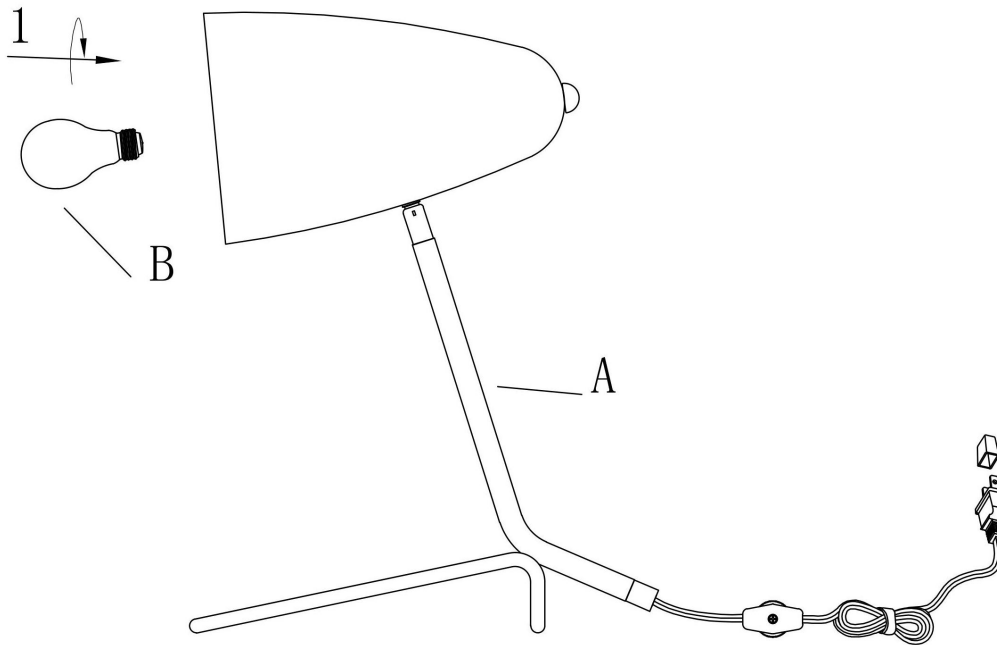

56082 / 56135 / 56136, JAMISON TABLE LAMP

PARTS LIST/Liste des pièces	
A	 x1
B	 Bulb not included x1
Bulb Recommendation: ZUO ITEM#P50018(LED Bulb 4W) is recommended, purchase separately.	

Assembly Instructions:

1. Before assembling, turn the power switch off or unplug the lamp.
2. Use one (1) E12, Type G50, Max40W light bulb.
3. To avoid scratches and damages, use proper tools to assemble the lamp.
4. For safety, keep children away from the electric parts of the lamp.

If the external wire or cable is damaged, only the manufacturer, service agent or qualified electrician can do the repairing to avoid danger.

Instructions d'Assemblage:

1. Avant l'assemblage, couper la source d'alimentation du courant électrique.
2. Utiliser une ampoule (1) E12, Type G50, Max. 40W.
3. Pour éviter de faire des égratignures et dommages, ne pas se servir d'outils durs ou pointus pour l'assemblage de cette lampe.
4. Pour leur protection, tenir les enfants loin des conduits électriques.