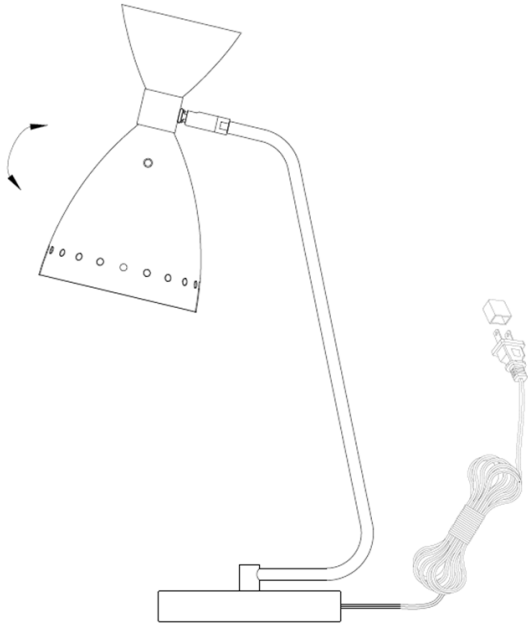

Oscar Desk Lamp

Model# 4281-01

GENERAL PRODUCT INFORMATION:

This product is suitable for dry locations only.

IMPORTANT SAFETY INSTRUCTIONS:

This portable lamp has a polarized plug as a feature to reduce the risk of electric shock (one blade is larger than the other). This plug will fit in a polarized outlet only one way. If the plug does not fit fully in the outlet, reverse the plug. If it still does not fit, contact a qualified electrician. Do not use with an extension cord unless the plug can be fully inserted. **DO NOT ALTER THE PLUG.**

BULB TYPE: Use only with one type A Max 40W bulb (bulbs not included).

GET INSPIRED. SHARE YOUR STYLE.

#myadesso

Visit www.adessohome.com for details.

Oscar Lámpara de Escritorio

Modelo# 4281-01

! INSPIRATE Y COMPARTE TU ESTILO ;

#myadesso

Visite www.adessohome.com para más detalles

INFORMACION GENERAL DEL PRODUCTO:

Este producto es adecuado sólo para lugares secos.

INSTRUCCIONES IMPORTANTES DE SEGURIDAD:

Esta lámpara portátil tiene un enchufe polarizado (una paleta es más ancha que la otra), función de seguridad que reduce el riesgo de una descarga eléctrica. Este enchufe encajará en un tomacorriente polarizado en un sólo sentido. Si el enchufe no entra completamente en el tomacorriente, invierta el enchufe. Si aún así no encaja, llame a un electricista calificado. Nunca use un cable de extensión a menos que el enchufe pueda insertarse por completo. **NO MODIFICAR EL ENCHUFE .**

TIPO DE BOMBILLA: Use sólo con una bombilla tipo A de 40 Vatios máximo (bombilla no incluida).