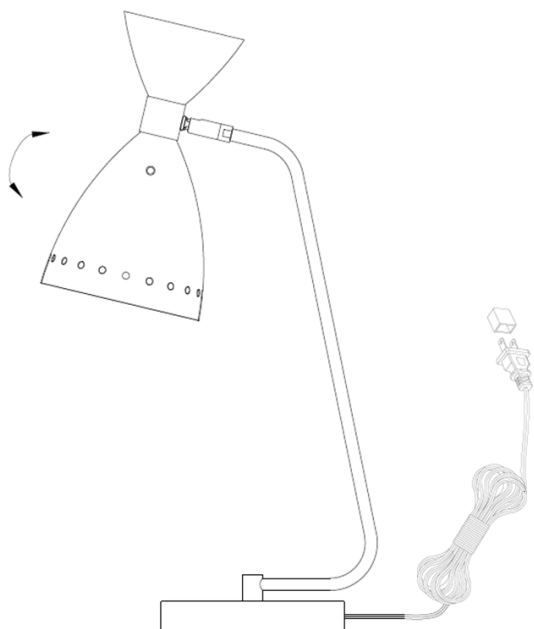

Oscar Desk Lamp

Model# 4281-01

GENERAL PRODUCT INFORMATION:

This product is suitable for dry locations only.

IMPORTANT SAFETY INSTRUCTIONS:

This portable lamp has a polarized plug as a feature to reduce the risk of electric shock (one blade is larger than the other). This plug will fit in a polarized outlet only one way. If the plug does not fit fully in the outlet, reverse the plug. If it still does not fit, contact a qualified electrician. Do not use with an extension cord unless the plug can be fully inserted. **DO NOT ALTER THE PLUG.**

BULB TYPE: Use only with one type A Max 40W bulb (bulbs not included).

GET INSPIRED. SHARE YOUR STYLE.

#myadesso

Visit www.adessohome.com for details.

Oscar Lámpara de Escritorio

Modelo# 4281-01

! INSPIRATE Y COMPARTE TU ESTILO ;

#myadesso

Visite www.adessohome.com para más detalles

INFORMACION GENERAL DEL PRODUCTO:

Este producto es adecuado sólo para lugares secos.

INSTRUCCIONES IMPORTANTES DE SEGURIDAD:

Esta lámpara portátil tiene un enchufe polarizado (una paleta es más ancha que la otra), función de seguridad que reduce el riesgo de una descarga eléctrica. Este enchufe encajará en un tomacorriente polarizado en un sólo sentido. Si el enchufe no entra completamente en el tomacorriente, invierta el enchufe. Si aún así no encaja, llame a un electricista calificado. Nunca use un cable de extensión a menos que el enchufe pueda insertarse por completo. **NO MODIFICAR EL ENCHUFE .**

TIPO DE BOMBILLA: Use sólo con una bombilla tipo A de 40 Vatios máximo (bombilla no incluida).