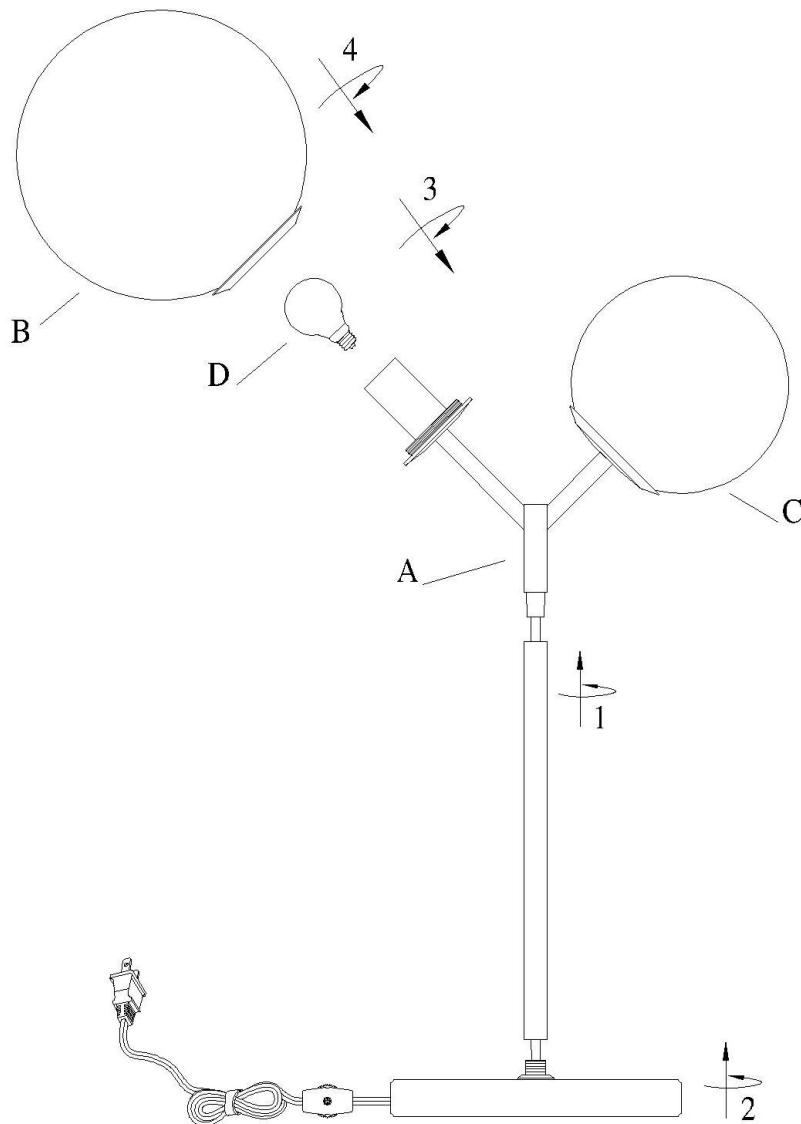

56115, CONSTANCE TABLE LAMP

PARTS LIST/Liste des pièces	
A	 x1
B	 x1
C	 x1
D	 x2 Bulb not included
Bulb Recommendation: ZUO ITEM#P50018(LED Bulb 4W) is recommended, purchase separately.	

Assembly Instructions:

1. Before assembling, turn the power switch off or unplug the lamp.
2. Use two (2) E12, G45, Max. 40W light bulbs.
3. To avoid scratches and damages, use proper tools to assemble the lamp.
4. For safety, keep children away from the electric parts of the lamp.

If the external wire or cable is damaged, only the manufacturer, service agent or qualified electrician can do the repairing to avoid danger.

Instructions d'Assemblage:

1. Avant l'assemblage, couper la source d'alimentation du courant électrique.
2. Utiliser deux ampoule (2) E12, G45, Max. 40W.
3. Pour éviter de faire des égratignures et dommages, ne pas se servir d'outils durs ou pointus pour l'assemblage de cette lampe.
4. Pour leur protection, tenir les enfants loin des conduits électriques.