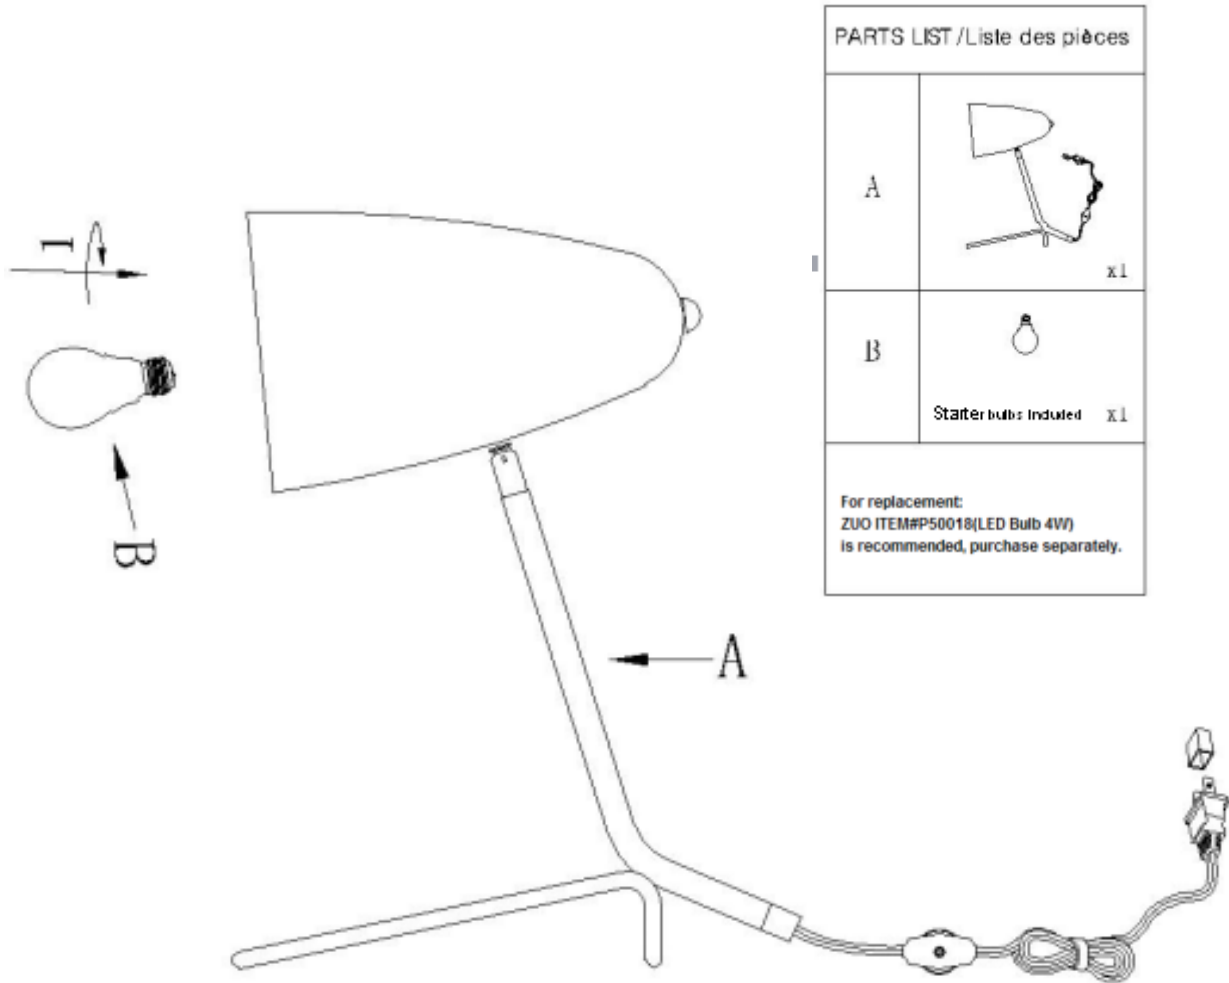

## 56082, Jamison Table Lamp

### Assembly Instructions:

1. Before assembling, turn off the main power source.
2. Use one (1) E12, Type G50, Max 40W light bulb.
3. To avoid scratches and damages, do not use hard or sharp tools to assemble the lamp.
4. For their safety, keep children away from the electric parts of this lamp.

### Instructions d'Assemblage:

1. Avant l'assemblage, couper la source d'alimentation du courant électrique.
2. Utiliser une ampoule (1) E12, Type G50, Max. 40W.
3. Pour éviter de faire des égratignures et dommages, ne pas se servir d'outils durs ou pointus pour l'assemblage de cette lampe.
4. Pour leur protection, tenir les enfants loin des conduits électriques.