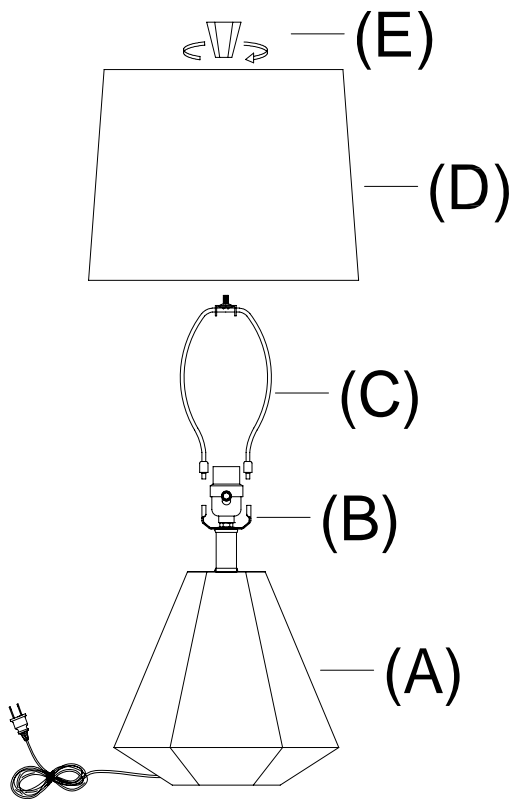

**Duet Table Lamp**

Model# 1508-15

- 1) Place harp(C) onto saddle (B).
- 2) Place shade(D) onto harp(C) and tighten finial(E).

**GENERAL PRODUCT INFORMATION:**

This product is suitable for dry locations only.

**IMPORTANT SAFETY INSTRUCTIONS:**

This portable lamp has a polarized plug as a feature to reduce the risk of electric shock (one blade is larger than the other). This plug will fit in a polarized outlet only one way. If the plug does not fit fully in the outlet, reverse the plug. If it still does not fit, contact a qualified electrician. Do not use with an extension cord unless the plug can be fully inserted. **DO NOT ALTER THE PLUG.**

**BULB TYPE:** Please use 1 x 150 Watt incandescent or three-way CFL bulb.

**PARTS DIAGRAM**

- (1) \* harp (C)
- (1)\* shade(D)
- (1) \* finial (E)

**ADESSO™**

21 Penn Plaza Suite 909 New York, NY 10001

: (212) 736 4440 Fax: (212) 736 4806

Este producto es adecuado sólo para lugares secos.

**INSTRUCCIONES IMPORTANTES DE**

**SEGURIDAD:** Esta lámpara portátil tiene un enchufe polarizado (una paleta es más ancha que la otra), función de seguridad que reduce el riesgo de una descarga eléctrica. Este enchufe encajará en un tomacorriente polarizado en un sólo sentido. Si el enchufe no entra completamente en el tomacorriente, invierta el enchufe. Si aún así no encaja, llame a un electricista calificado. Nunca use un cable de extensión a menos que el enchufe pueda insertarse por completo. **NO MODIFICAR EL ENCHUFE.**