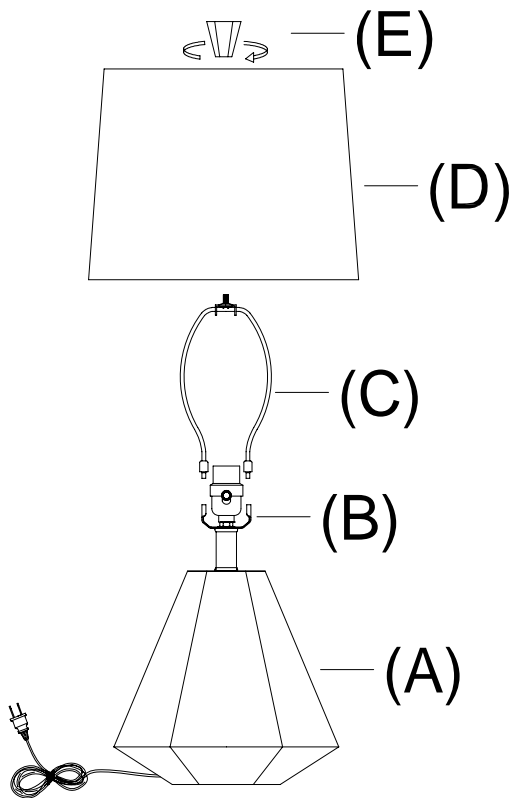

Lámpara de mesa del dúo

Modelo# 1508-15

1) Coloque la arpa (C) sobre la silla de montar (B).

2) Ponga la pantalla (D) sobre la arpa (C) y aprieta el Florón (E).

INFORMACION GENERAL DEL PRODUCTO:

Este producto es adecuado sólo para lugares secos.

INSTRUCCIONES IMPORTANTES DE

SEGURIDAD: Esta lámpara portátil tiene un enchufe polarizado (una paleta es más ancha que la otra), función de seguridad que reduce el riesgo de una descarga eléctrica. Este enchufe encajará en un tomacorriente polarizado en un sólo sentido. Si el enchufe no entra completamente en el tomacorriente, invierta el enchufe. Si aún así no encaja, llame a un electricista calificado. Nunca use un cable de extensión a menos que el enchufe pueda insertarse por completo. **NO MODIFICAR EL ENCHUFE.**

BULBOSO: Utilice por favor el bulbo incandescente o de tres vías de 1 x 150 vatios de CFL.

DIAGRAMA DE LAS PIEZAS:

- (1) * arpa (C)
- (1) * pantalla (D)
- (1) * florón (E)

ADESSO™

21 Penn Plaza Suite 909 New York, NY 10001

: (212) 736 4440 Fax: (212) 736 4806

www.adessohome.com