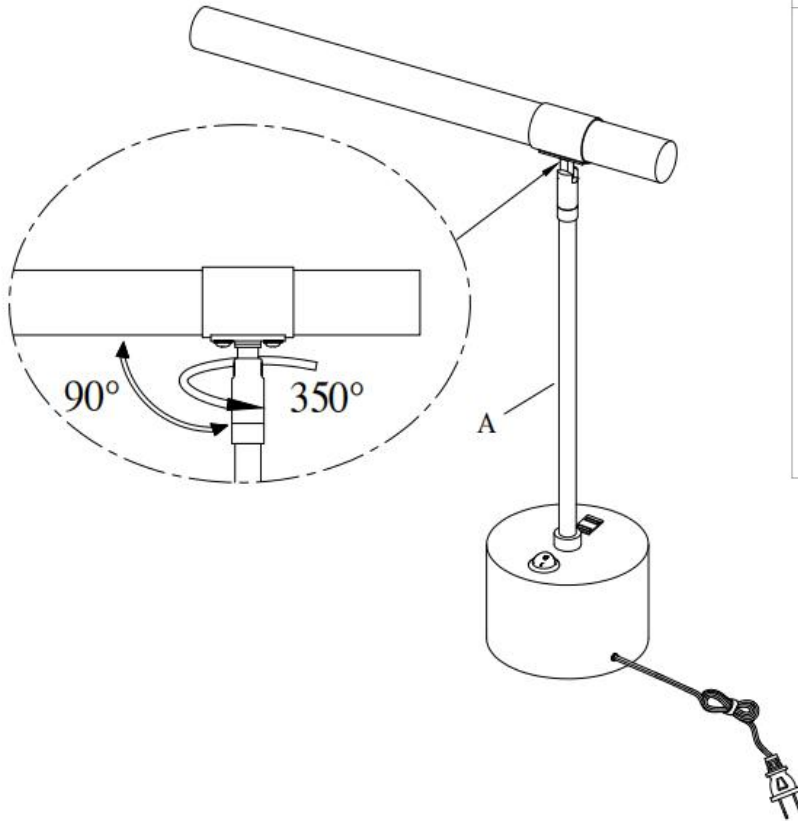

## 56139, KIPPY TABLE LAMP

PARTS LIST/Liste des pièces	
A	

### Assembly Instructions:

1. Before assembling, turn the power switch off or unplug the lamp.
2. This item uses integrated LED, Max. 6W, 3000K.
3. To avoid scratches and damages, use proper tools to assemble the lamp.
4. For safety, keep children away from the electric parts of the lamp.

### Instructions d'Assemblage:

1. Avant l'assemblage, couper la source d'alimentation du courant électrique.
2. Cet article utilise une LED intégrée, Max. 6W, 3000K.
3. Pour éviter de faire des égratignures et dommages, ne pas se servir d'outils durs ou pointus pour l'assemblage de cette lampe.
4. Pour leur protection, tenir les enfants loin des conduits électriques.