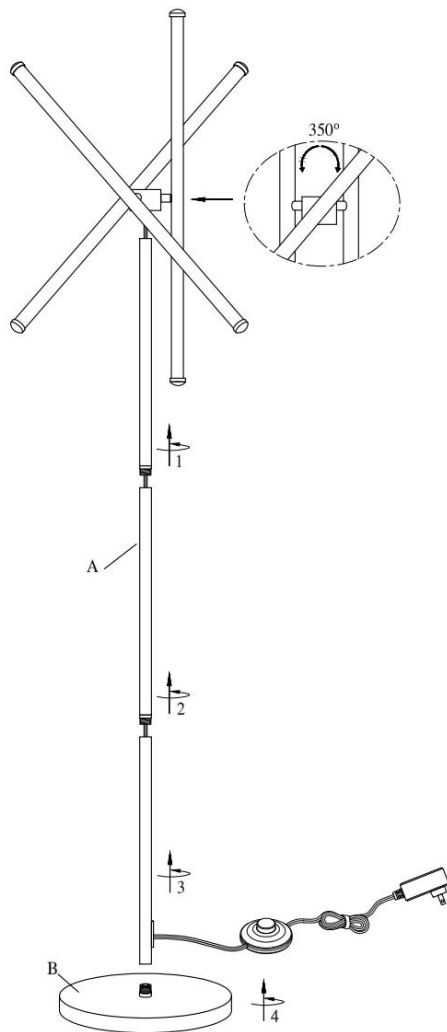

56140, GARZA FLOOR LAMP

PARTS LIST/Liste des pièces

A		x1
B		x1

Assembly Instructions:

1. Before assembling, turn the power switch off or unplug the lamp.
2. This item uses integrated LED, Max. 12W, 3000K.
3. To avoid scratches and damages, use proper tools to assemble the lamp.
4. For safety, keep children away from the electric parts of the lamp.

If the external wire or cable is damaged, only the manufacturer, service agent or qualified electrician can do the repairing to avoid danger.

Instructions d'Assemblage:

1. Avant l'assemblage, couper la source d'alimentation du courant électrique.
2. Cet article utilise une LED intégrée, Max. 12W, 3000K.
3. Pour éviter de faire des égratignures et dommages, ne pas se servir d'outils durs ou pointus pour l'assemblage de cette lampe.
4. Pour leur protection, tenir les enfants loin des conduits électriques.