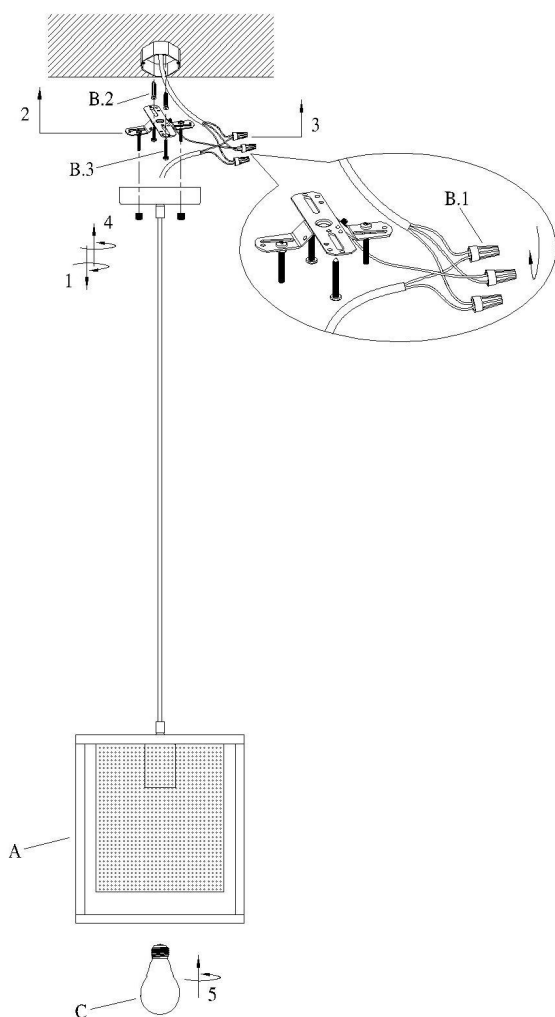

56128, YVES CEILING LAMP

PARTS LIST/Liste des pièces	
A	 x1
B	B.1  P3 x3
	B.2  D7×L30mm x2
	B.3  D4×L30mm x2
C	 x1 Bulb not included
Bulb Recommendation: ZUO ITEM#P50027(LED Bulb 6W) is recommended, purchase separately.	

Assembly Instructions:

1. Before assembling, turn the power switch off or unplug the lamp.
2. Use one (1) E26, Type A, Max. 60W light bulb.
3. To avoid scratches and damages, use proper tools to assemble the lamp.
4. For safety, keep children away from the electric parts of the lamp.

If the external wire or cable is damaged, only the manufacturer, service agent or qualified electrician can do the repairing to avoid danger.

Instructions d'Assemblage:

1. Avant l'assemblage, couper la source d'alimentation du courant électrique.
2. Utiliser une ampoule (1) E26, Type A, Max. 60W.
3. Pour éviter de faire des égratignures et dommages, ne pas se servir d'outils durs ou pointus pour l'assemblage de cette lampe.
4. Pour leur protection, tenir les enfants loin des conduits électriques.