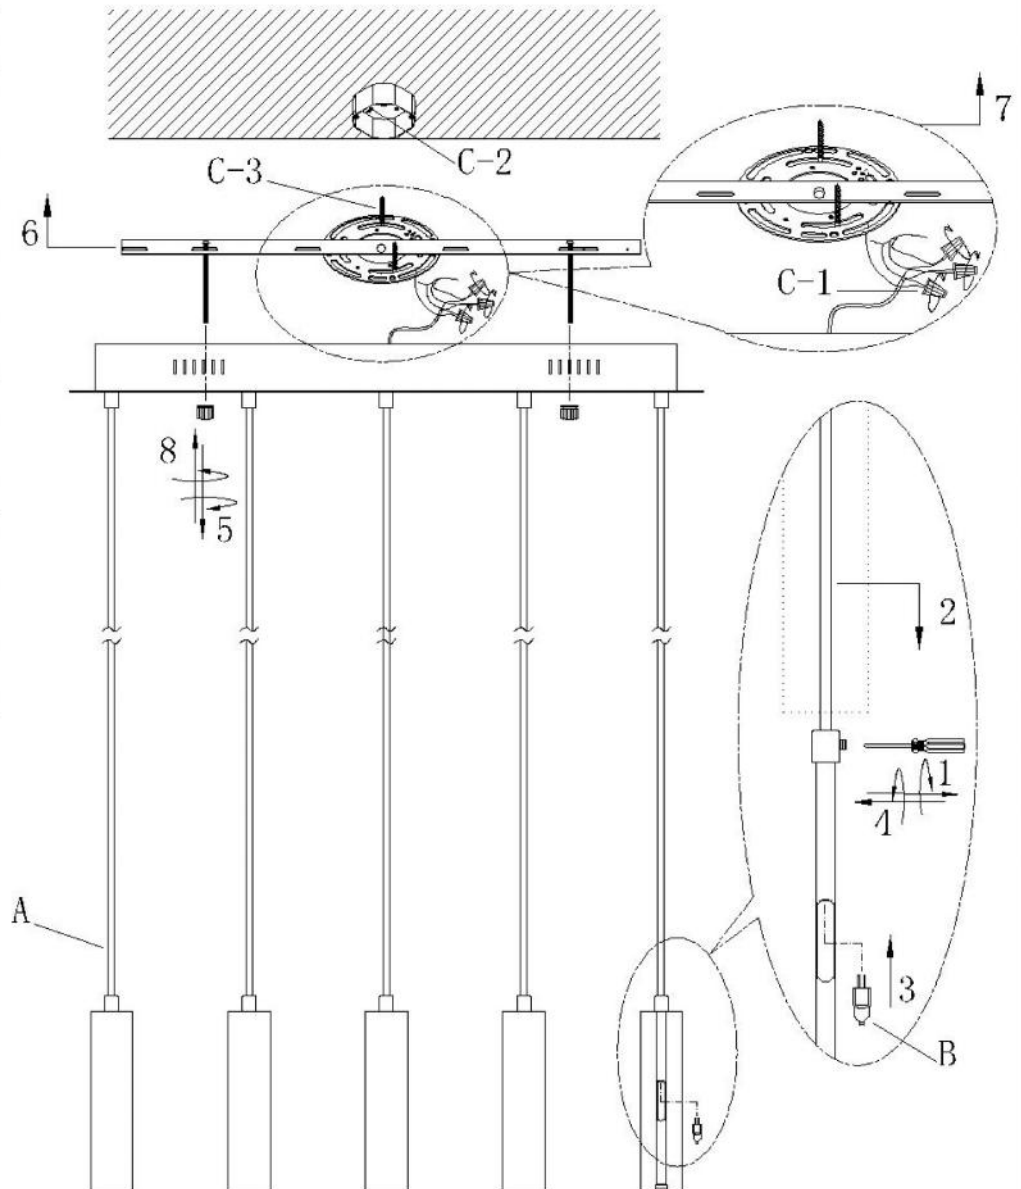

# 50099, Celeron Ceiling Lamp

PART LIST/Liste des pièces	
A	 x1
B	 x5
C	C-1.  x3
	C-2.  x2
	C-3.  x2

## Assembly Instructions:

1. Before assembling, turn off the main power source.
2. Use five ( 5) G4 Max 20W light bulbs.
3. To avoid scratches and damages, do not use hard or sharp tools to assemble the lamp.
4. For their safety, keep children away from the electric parts of this lamp.

## Instructions d'Assemblage:

1. Avant l'assemblage, couper la source d'alimentation du courant électrique.
2. Utiliser cinq ampoules (5) G4, Max 20W.
3. Pour éviter de faire des égratignures et dommages, ne pas se servir d'outils durs ou pointus pour l'assemblage de cette lampe.
4. Pour leur protection, tenir les enfants loin des conduits électriques.