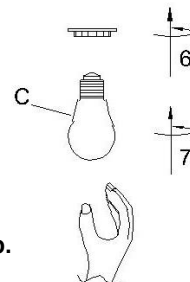

50210, PARADISE CEILING LAMP

PARTS LIST/Liste des pièces	
A	 x1
B	 x1
C	 x1 Bulb not included
Bulb Recommendation: ZUO ITEM#P50023(LED Bulb 6W) is recommended, purchase separately.	
D	D.1  P3 x3
	D.2  Ø7x30mm x2
	D.3  Ø4x30mm x2

Assembly Instructions:

1. Before assembling, turn the power switch off or unplug the lamp.
2. Use one (1) E26, Type A, Max. 60W light bulb.
3. To avoid scratches and damages, use proper tools to assemble the lamp.
4. For safety, keep children away from the electric parts of the lamp.

If the external wire or cable is damaged, only the manufacturer, service agent or qualified electrician can do the repairing to avoid danger.

Instructions d'Assemblage:

1. Avant l'assemblage, couper la source d'alimentation du courant électrique.
2. Utiliser une ampoule (1) E26, Type A, Max. 60W.
3. Pour éviter de faire des égratignures et dommages, ne pas se servir d'outils durs ou pointus pour l'assemblage de cette lampe.
4. Pour leur protection, tenir les enfants loin des conduits électriques.