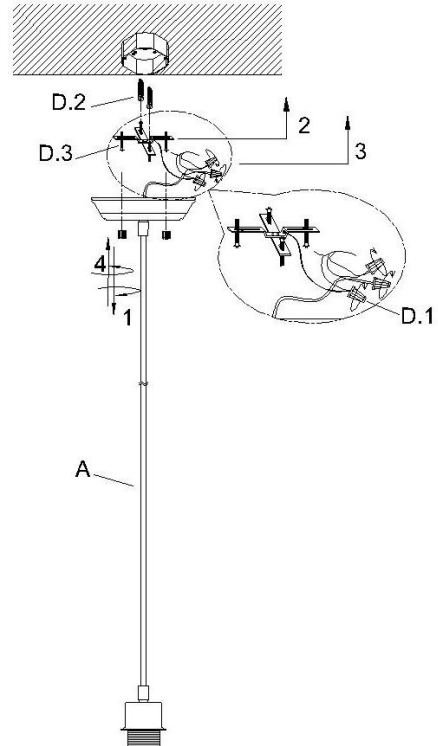

50210, PARADISE CEILING LAMP

PARTS LIST/Liste des pièces	
A	 x1
B	 x1
C	 x1 Bulb not included
Bulb Recommendation: ZUO ITEM#P50023(LED Bulb 6W) is recommended, purchase separately.	
D	D.1  P3 x3
	D.2  Ø7x30mm x2
	D.3  Ø4x30mm x2

Assembly Instructions:

1. Before assembling, turn the power switch off or unplug the lamp.
2. Use one (1) E26, Type A, Max. 60W light bulb.
3. To avoid scratches and damages, use proper tools to assemble the lamp.
4. For safety, keep children away from the electric parts of the lamp.

If the external wire or cable is damaged, only the manufacturer, service agent or qualified electrician can do the repairing to avoid danger.

Instructions d'Assemblage:

1. Avant l'assemblage, couper la source d'alimentation du courant électrique.
2. Utiliser une ampoule (1) E26, Type A, Max. 60W.
3. Pour éviter de faire des égratignures et dommages, ne pas se servir d'outils durs ou pointus pour l'assemblage de cette lampe.
4. Pour leur protection, tenir les enfants loin des conduits électriques.