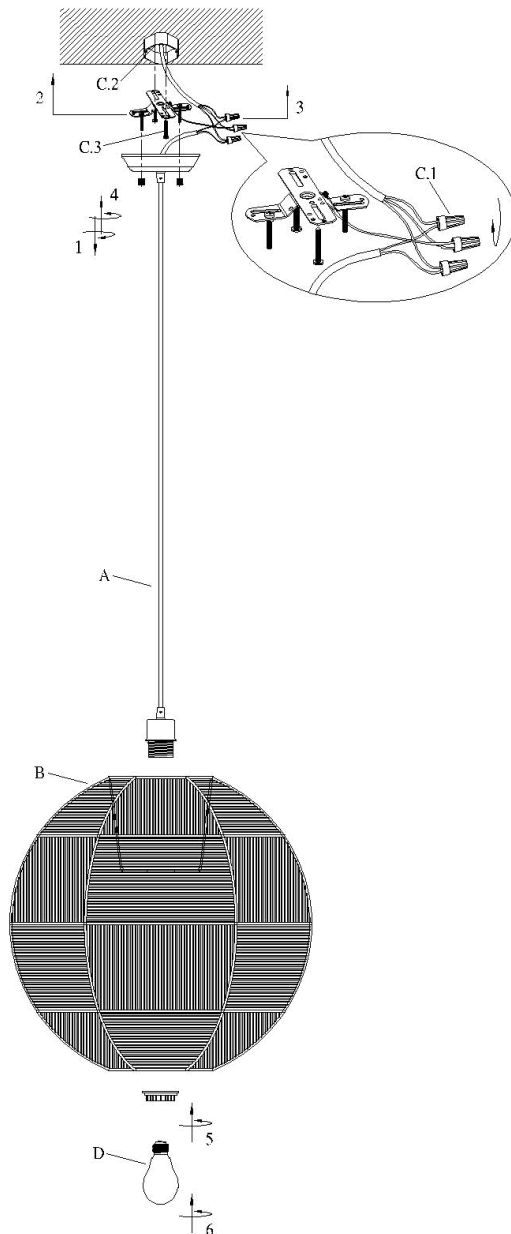

56094, FLORENCE CEILING LAMP

PARTS LIST/Liste des pièces			
A			x1
B			x1
C	C.1 	P3	x3
	C.2 	Ø7×30mm	x2
	C.3 	Ø4×30mm	x2
D			x1
		Bulb not included	
Bulb Recommendation: ZUO ITEM#P50026(LED Bulb 4W) is recommended, purchase separately.			

Assembly Instructions:

1. Before assembling, turn the power switch off or unplug the lamp.
2. Use one (1) E26, Type A, Max. 40W light bulb.
3. To avoid scratches and damages, use proper tools to assemble the lamp.
4. For safety, keep children away from the electric parts of the lamp.

If the external wire or cable is damaged, only the manufacturer, service agent or qualified electrician can do the repairing to avoid danger.

Instructions d'Assemblage:

1. Avant l'assemblage, couper la source d'alimentation du courant électrique.
2. Utiliser une ampoule (1) E26, Type A, Max. 40W.
3. Pour éviter de faire des égratignures et dommages, ne pas se servir d'outils durs ou pointus pour l'assemblage de cette lampe.
4. Pour leur protection, tenir les enfants loin des conduits électriques.