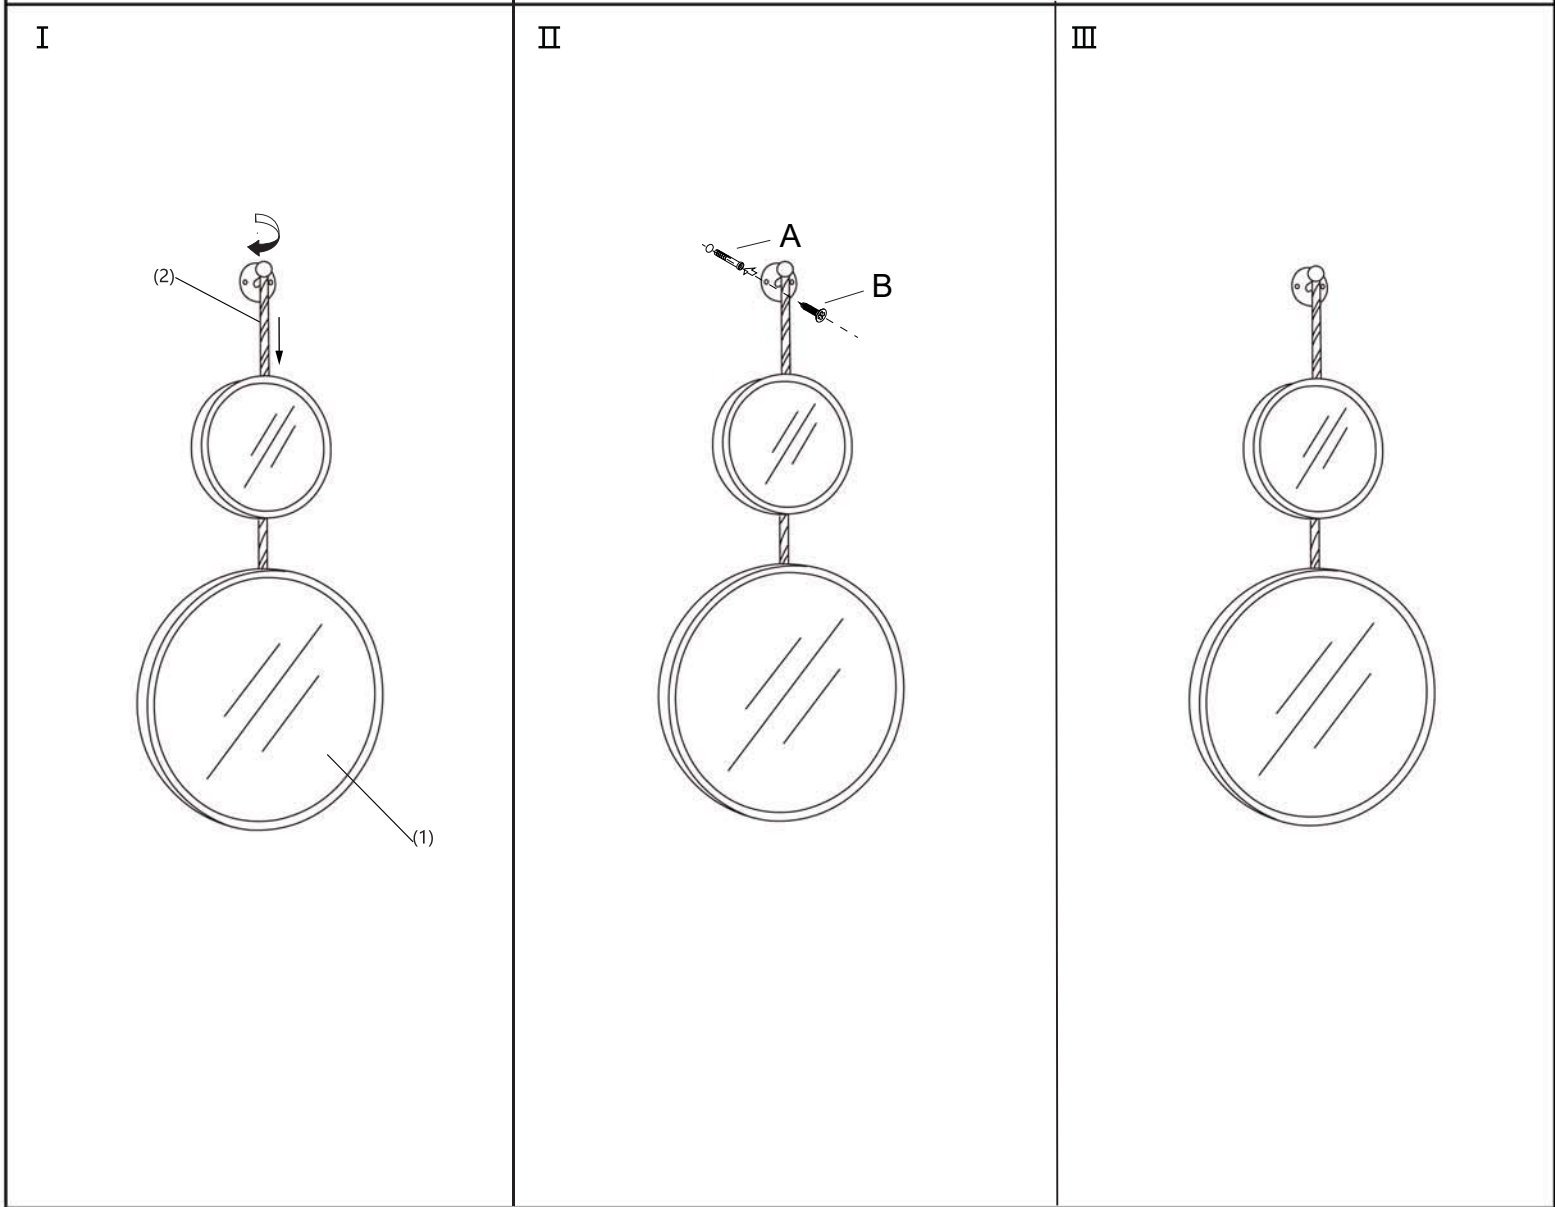

ITEM NAME/NOM D'ITEM: MOTT MIRROR
ITEM # /NO.ITEM: A12230

PARTS LIST/LISTE DES PIÈCES

(1)	(2)	(3)
 <p align="right">× 1</p>	 <p align="right">× 1</p>	<p>A.  5 × 30mm × 2</p> <p>B.  4 × 40mm × 2</p>

ASSEMBLY INSTRUCTIONS/INSTRUCTIONS D'ASSEMBLAGE